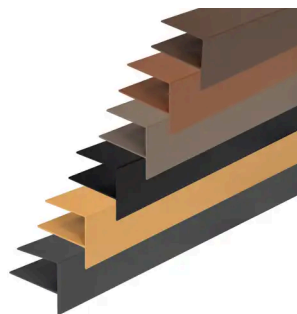

### ◆ Un bardage claire-voie multi-largeurs

Le bardage WEO@120/60 allie effet faux claire voie et multi largeurs apportant une touche esthétique unique aux façades : il se combine au profil WEO@60 pour créer des façades singulières et personnalisées ! Cet effet multi lames et multi largeurs permet une création architecturale simple et audacieuse. Insensible aux tâches et résistant aux UV, son aspect bois intense et remarquable se préserve dans le temps.

### ◆ Données logistiques

RÉF	CODE EAN	DÉSIGNATION	POIDS (KG)	CDT 1	CDT 2
FD2262	3700421822621	WEO 120/60 - Lame Bardage 33x236mm x 3.9m Cedar	13.8	70	
FD2259	3700421822591	WEO 120/60 - Lame Bardage 33x236mm x 3.9m Teak	13.8	70	
FD2260	3700421822607	WEO 120/60 - Lame Bardage 33x236mm x 3.9m Ipe	13.8	70	
FD2261	3700421822614	WEO 120/60 - Lame Bardage 33x236mm x 3.9m Dark Grey	13.8	70	

### ◆ Produits associés

BARDAGE COMPOSITE WEO® 60

BARDAGE WEO - VIS 4,2X38MM (100PCS)

WEO - PROFIL F ALUMINIUM 65X80 MM

KIT D'ANGLE CLIPSABLE ALUMINIUM 50X50MM