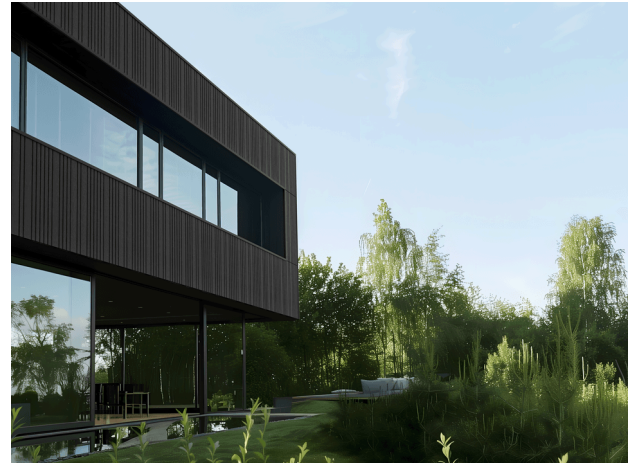

## BARDAGE COMPOSITE WEO 120/60

- ◆ IMPUTRESCIBLE ET RÉSISTANT AUX TÂCHES
- ◆ COLORIS MULTICHROMATIQUES SANS DÉCOLORATION
- ◆ FABRIQUÉ À 95% À PARTIR DE PRODUITS RECYCLÉS
- ◆ ASPECT CLAIRE-VOIE TENDANCE ET CONTEMPORAIN
- ◆ IMITATION BOIS NATUREL EXCEPTIONNELLE

### ◆ Un bardage claire-voie multi-largeurs

Le bardage WEO@120/60 allie effet faux claire voie et multi largeurs apportant une touche esthétique unique aux façades : il se combine au profil WEO@60 pour créer des façades singulières et personnalisées ! Cet effet multi lames et multi largeurs permet une création architecturale simple et audacieuse. Insensible aux tâches et résistant aux UV, son aspect bois intense et remarquable se préserve dans le temps.