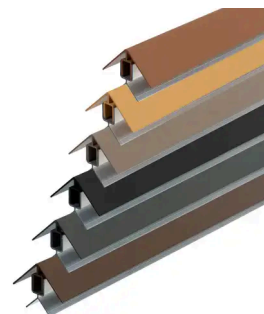

## BARDAGE COMPOSITE WEO 120/60

- ◆ IMPUTRESCIBLE ET RÉSISTANT AUX TÂCHES
- ◆ COLORIS MULTICHROMATIQUES SANS DÉCOLORATION
- ◆ FABRIQUÉ À 95% À PARTIR DE PRODUITS RECYCLÉS
- ◆ ASPECT CLAIRE-VOIE TENDANCE ET CONTEMPORAIN
- ◆ IMITATION BOIS NATUREL EXCEPTIONNELLE

### ◆ Un bardage claire-voie multi-largeurs

Le bardage WEO@120/60 allie effet faux claire voie et multi largeurs apportant une touche esthétique unique aux façades : il se combine au profil WEO@60 pour créer des façades singulières et personnalisées ! Cet effet multi lames et multi largeurs permet une création architecturale simple et audacieuse. Insensible aux tâches et résistant aux UV, son aspect bois intense et remarquable se préserve dans le temps.

### ◆ Produits associés

BARDAGE COMPOSITE WEO® 60

BARDAGE WEO - VIS 4,2X38MM (100PCS)

WEO - PROFIL F ALUMINIUM 65X80 MM

KIT D'ANGLE CLIPSABLE ALUMINIUM 50X50MM