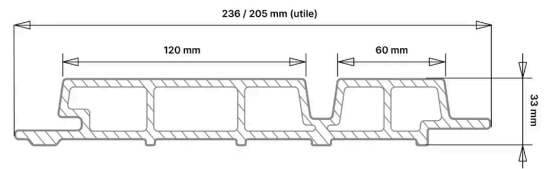

### ◆ Un bardage claire-voie multi-largeurs

Le bardage WEO@120/60 allie effet faux claire voie et multi largeurs apportant une touche esthétique unique aux façades : il se combine au profil WEO@60 pour créer des façades singulières et personnalisées ! Cet effet multi lames et multi largeurs permet une création architecturale simple et audacieuse. Insensible aux tâches et résistant aux UV, son aspect bois intense et remarquable se préserve dans le temps.