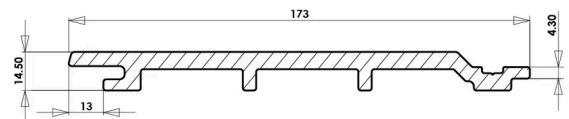

Fiberdeck®

WEO® ESSENTIAL - HOUTCOMPOSITET GARDENWALL

- Opvallend natuurlijke uitstraling
- Rot- en vlekbestendig
- Multi-chromatische kleuren, mat

Een traditioneel kostuum met een mooie natuurlijke uitstraling

WEO ESSENTIAL gardenwall heeft charme en elegantie. Of ze nu horizontaal of verticaal zijn geplaatst, ze kunnen worden gebruikt om een warme en traditionele stijl of een eigentijdse en dynamische uitstraling te creëren. De planken bieden unieke prestaties: rotbestendig en zeer duurzaam, ze zijn perfect bestand tegen vlekken en UV-straling in de loop van de tijd. De vier verschillende kleuren bevatten allemaal een multichromatisch kleuren pakket met subtiele nuances, wat zorgt voor een zeer realistisch en natuurlijke look. Perfect materiaal voor tuinhuisjes of schuttingen.

Omgevingskenmerken

LEVENSDUUR	> 20 jaar
GERECYCLED MATERIAAL	Composiet
RECYCLEBAAR	95 %
CERTIFICERING	FSC®-gecertificeerd