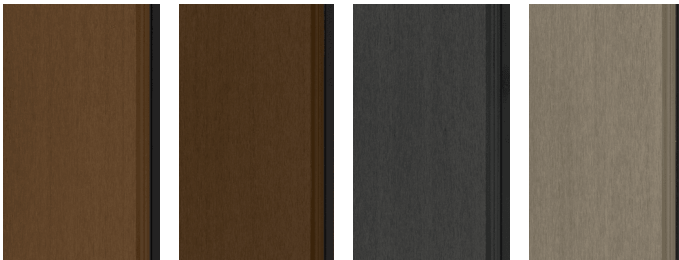

## WEO® ESSENTIAL - HOUTCOMPOSITET GARDENWALL

- Opvallend natuurlijke uitstraling
- Rot- en vlekbestendig
- Multi-chromatische kleuren, mat

Teak

Ipe

Dark Grey

Light Grey

### Kenmerken

Hoofdmateriaal	Composiet	Brandklasse	Euroklasse E
WPC Samenstelling	HDPE : 40% / houtvezels : 48% / mineralen : 12%	Lineaire massa (kg/m)	1.64
Certificering	FSC®-gecertificeerd	Toepassing	MI
Type oppervlak	Co-extrusie	Dichtheid (kg/m3)	1150
Pigmentatie	Willekeurige pigmentatie	Cert. Product class	W9.1
Toepassingsrichting	Verticale of horizontale bevestiging	Certificaat groep code	FSC TRANSFER
Installatiemethode	Te schroeven		Gevelbekleding
Afstand tussen latten (mm)	600		
UV-bestendig	ja		
Bestand tegen vlekken	ja		