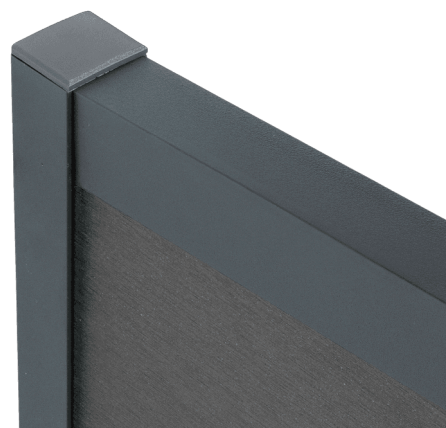

## BOSTON - PROFILÉ MURAL 28X24X1900MM (2 PCES) + 12 VIS 4,8X16MM + BOUCHONS

- Se pose sur un mur, poteau ou pilier
- Inclus deux profilés muraux
- Inclus le chapeau et les vis
- Coloris gris anthracite

### Faire une clôture au départ d'un mur avec le profilé mural

Les profilés muraux permettent de démarrer sa clôture depuis mur, ou bien de la fixer entre deux piliers. Ils peuvent recevoir le même remplissage que le poteau 75×75mm. Ils sont munis de leur quincaillerie pour les fixer sur un mur ainsi que de leurs chapeaux.