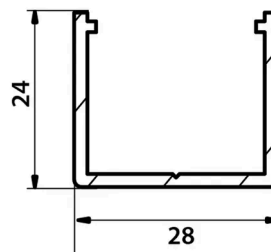

Faire une clôture au départ d'un mur avec le profilé mural

Les profilés muraux permettent de démarrer sa clôture depuis mur, ou bien de la fixer entre deux piliers. Ils peuvent recevoir le même remplissage que le poteau 75×75mm. Ils sont munis de leur quincaillerie pour les fixer sur un mur ainsi que de leurs chapeaux.