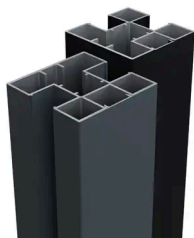

Produits associés

BOSTON - POTEAU ALUMINIUM
75X75MM