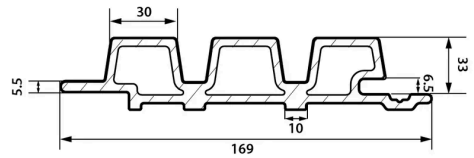

Fiberdeck®

WEO® 35 – HOUTCOMPOSITET GEVELBEKLEDING (D KLASSE)

- OPTIEK VAN HEDENDAAGS OPEN LATWERK
- BUITENGEWONE IMITATIE VAN HOUT
- MAT MULTI-CHROMATIC GEKLEURD – UV-BESTENDIG
- ROT VRIJ EN BESTENDIG TEGEN VLEKKEN
- MILIEU BEWUSTE KEUZE – GEPRODUCEERD MET 95% HERGEBRUIKT KUNSTSTOF

◆ Gegarandeerd kleur vast

De WEO®35 Gardenwall plank van houtcomposiet is ontwikkeld met de nieuwste extrusietechnologieën en combineert duurzaamheid met het warme uiterlijk van hout. Het trendy en eigentijdse triple rhombus profiel geeft het geheel ritme, terwijl de natuurlijke en warme uitstraling van hout behouden blijft. De willekeurige kleurschakeringen en het geborstelde oppervlak versterken het realistische beeld van natuurlijk en onbehandeld hout.

◆ Omgevingskenmerken

LEVENSDUUR	> 20 jaar
CO₂-EMISSIONS (BKG)	2.01 (GES)
GERECYCLED MATERIAAL	Composiet
RECYCLEBAAR	95 %
CERTIFICERING	FSC®-gecertificeerd