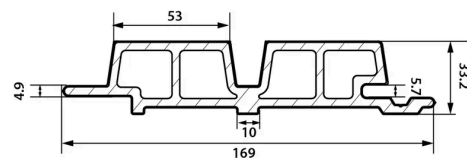

Fiberdeck®

WPC- FASSADEVERKLEIDUNG WEO® 60 (E CLASS)

- VERROTTBAR UND FLECKENRESISTENT
- MULTICHROMATISCHE FARBEN OHNE AUSBLEICHEN
- HERGESTELLT ZU 95% AUS RECYCELTEN MATERIALIEN

◆ Ein modernes Fassadensystem

WEO®60 Fassadeverkleidung ist ein größeres Lamellenprofil als WEO35. Trendig dank des Rhythmus, den es Fassaden verleiht, reproduziert es auch einen beeindruckenden natürlichen Look: Die Farben bestehen aus mehreren multichromatischen Pigmenten, die sich zufällig mischen, um die Maserung eines Holzstreifens nachzubilden. UV-beständig, ist die ursprüngliche intensive Farbe über die Zeit garantiert.

◆ Umwelteigenschaften

LEBENS-LANG	> 20 Jahre
THG-EMISSIONEN	2.01 (GES)
RECYCELTES MATERIAL	wpc
RECYCELBARES PRODUKT	95 %
ZERTIFIZIERUNG	FSC®-zertifiziert