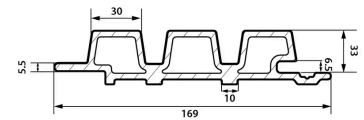

Fiberdeck®

WEO® 35 – FASSADENVERKLEIDUNG AUS COEX WPC

- ZEITGENÖSSISCHE ERSCHEINUNG
- HERVORRAGENDE NATÜRLICHE HOLZIMITATION
- MULTICHROMATISCHE MATTE FARBE
- NICHT VERROTTEND UND FLECKENRESISTENT
- UMWELTFREUNDLICH – BESTEHT ZU 95 % AUS RECYCELTEM KUNSTSTOFF UND HOLZFASERN

◆ Garantiert farbbeständiges Fassadenprofil

Die WEO®-WPC-Fassade kombiniert das warme Aussehen von Holz mit einem trendigen und zeitgemäßen Profil. Das Material, das aus den besten Extrusionstechnologien hervorgeht, ist resistent gegen UV-Strahlen und andere äußere Einflüsse, die die Oberflächen herkömmlicher Fassadenverkleidungen normalerweise beschädigen. Die klaren Linien des Profils mit künstlichem Gitter schaffen einen Rhythmus in den Fassaden und die subtilen und zufälligen Nuancen im Dekor verstärken die realistische Nachahmung eines natürlichen Materials.

◆ Umwelteigenschaften

LEBENSLANG	> 20 Jahre
THG-EMISSIONEN	2.01 (GES)
RECYCELTES MATERIAL	WPC
RECYCELBARES PRODUKT	95 %
ZERTIFIZIERUNG	FSC®-zertifiziert