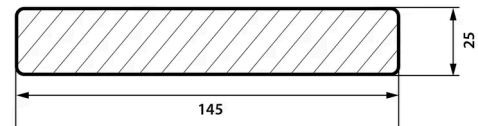

FelixWood

TERRASPLANK - AFRIKULU 25X145MM - P410 - FSC®- GECERTIFICEERD

- Afri-kulu tropisch hardhout (Mukulungu)
- Duurzaamheidsklasse 1
- FSC 100% gecertificeerd
- Mooi profiel, glad/glad (P410)
- Kunstmatig gedroogd: 18% vochtgehalte

Een prachtige en robuuste houtsoort

De houtsoort Mukulungu is afkomstig uit het Congobekken, uit een volledig FSC®-gecertificeerd bos. Mukulungu heeft een fijne nerf, goede stabiliteit en uitstekende duurzaamheid. De houtsoort onderscheidt zich door zijn roodbruine kleur die na verloop van tijd lichter wordt en zal vergrijzen. Onze terrasplanken van Mukulungu worden allemaal gedroogd in droogkamers met een gemiddelde vochtigheid van 18 +/-2%. De Mukulungu planken uit ons assortiment kunnen worden gemonteerd met schroeven of clips.

Omgevingskenmerken

CERTIFICERING

FSC®-gecertificeerd