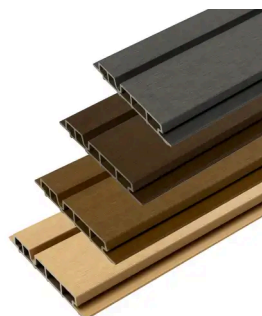

BARDAGE COMPOSITE WEO
120/60