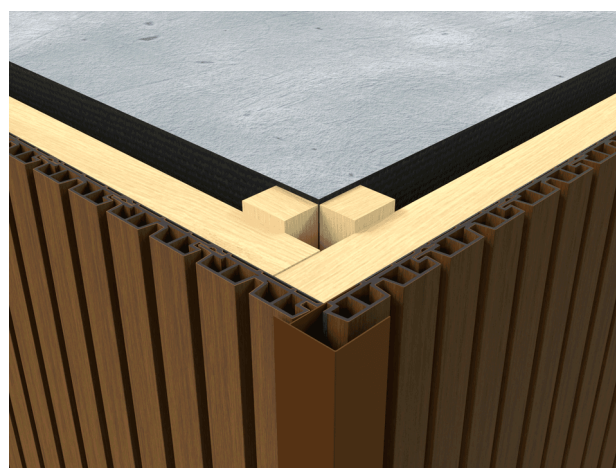

## WEO – PROFIL F ALUMINIUM 65X80 MM

- ◆ PROFIL D'ANGLE SORTANT
- ◆ LAQUÉ À LA COULEUR DES LAMES
- ◆ EN ALUMINIUM 2MM

PROFIL F  
65X80MM X  
3M CEDAR

PROFIL F  
65X80MM X  
3M TEAK

PROFIL F  
65X80MM X  
3M IPÉ

PROFIL F  
65X80MM X  
3M LIGHT GREY

PROFIL F  
65X80MM X  
3M DARK GREY

### ◆ Profil de finition 65x80mm pour angle sortant

Ce profil d'angle en aluminium compatible pour WEO®35 et WEO®60 permet d'habiller les angles sortants des façades. Laqué à la couleur des lames, il s'inscrit dans l'harmonie de la façade et masque les découpes saillantes des dernières lames.