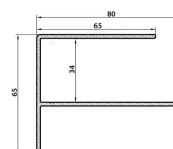

## WEO – PROFIL F ALUMINIUM 65X80 MM

- ◆ PROFIL D'ANGLE SORTANT
- ◆ LAQUÉ À LA COULEUR DES LAMES
- ◆ EN ALUMINIUM 2MM

PROFIL F  
65X80MM X  
3M CEDAR

PROFIL F  
65X80MM X  
3M TEAK

PROFIL F  
65X80MM X  
3M IPÉ

PROFIL F  
65X80MM X  
3M LIGHT GREY

PROFIL F  
65X80MM X  
3M DARK GREY

### ◆ Données logistiques

| RÉF    | CODE EAN      | DÉSIGNATION                       | POIDS (KG) | CDT 1 | CDT 2 |
|--------|---------------|-----------------------------------|------------|-------|-------|
| FD1696 | 3700421816965 | Profil F 65x80mm x 3m Cedar       | 4          | 126   | 2     |
| FD1693 | 3700421816934 | Profil F 65x80mm x 3m Teak        | 4          | 126   | 2     |
| FD1694 | 3700421816941 | Profil F 65x80mm x 3m Ipé         | 4          | 126   | 2     |
| FD1946 | 3700421819461 | Profil F 65x80mm x 3m Light grey  | 4          | 126   | 2     |
| FD1695 | 3700421816958 | Profil F 65x80mm x 3m Dark grey   | 4          | 126   | 2     |
| FD2105 | 3700421821051 | Profil F 65x80mm x 3m Ebony Black | 4          | 126   | 2     |