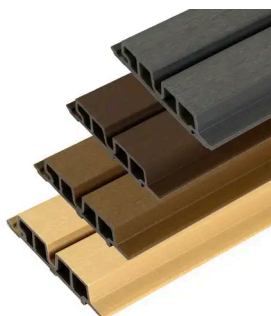

BARDAGE COMPOSITE WEO® 60