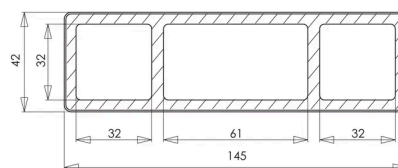

Fiberdeck®

WEO – BRISE SOLEIL 42X145MM SANS RENFORT

- LAME D'HABILLAGE DE FAÇADE
- IMPUTRESCIBLE ET RÉSISTANT AUX TÂCHES
- RÉGULE LE FLUX LUMINEUX ENTRANT
- LARGES POSSIBILITÉS DE MISE EN OEUVRE
- OPTIMISE LE CONFORT THERMIQUE

◆ Profitez de la lumière naturelle sans laisser entrer la chaleur !

Le brise-soleil WEO est un élément d'architecture contemporain réduisant l'inconfort lié au rayonnement direct du soleil. Il permet de profiter de la lumière naturelle sans laisser entrer la chaleur. Ses multiples possibilités d'assemblage laissent libre cours à l'imagination et la créativité architecturale et apportent une identité esthétique et décorative aux façades. Issu des mêmes technologies que le bardage WEO, il résiste aux UV et conserve l'aspect bois avec une intensité de couleur remarquable.

◆ Environnement

DURÉE DE VIE	> à 20 ans
EMISSIONS CO2 (GES)	2.01 (GES)
MATIÈRE RECYCLÉE	WPC
RECYCLABLE	95 %
CERTIFICATION	Certifié FSC®