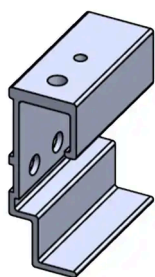

AGRAFE ALU NV3 AJUSTABLE
(1PC)