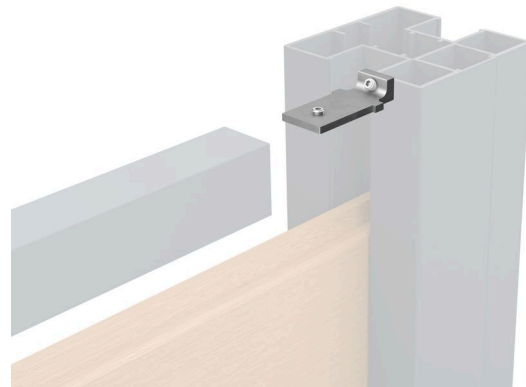

Fiberdeck®

BOSTON - START- EN TOPPROFIEL CONNECTOREN (SET VAN 4)

- Aluminium connectors
- Flexibel systeem en stevige montage
- Incl. sleutel

Ruw aluminium

De verbindende factor tussen het start/top profiel en de palen

De connectoren worden gebruikt om de start/top U-lijst aan de palen te bevestigen. De connectoren worden eerst in de U-lijst geschoven, vervolgens in de paal en worden dan pas bevestigd. De set (4) connectoren bevat schroeven (naar keuze zelfborende of puntschroeven), een afwerkingselement en een inbussleutel. De BOSTON connectoren verzekeren de structurele integriteit van het tuinscherm. Bekijk de bevestigingsvideo op de website van Fiberdeck.

Omgevingskenmerken

LEVENSDUUR	> 20 jaar
CO2-EMISSIONS (BKG)	8.21 (GES)
GERECYCLED MATERIAAL	Aluminium
RECYCLEBAAR	10 %

BOSTON - START- EN TOPPROFIEL CONNECTORE VAN 4)

Kenmerken

Schroeven inbegrepen	ja
RVS schroeven	ja
Hoofdmateriaal	Aluminium
	Schutting