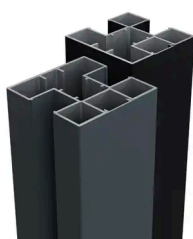

De connectoren worden gebruikt om de start/top U-lijst aan de palen te bevestigen. De connectoren worden eerst in de U-lijst geschoven, vervolgens in de paal en worden dan pas bevestigd. De set (4) connectoren bevat schroeven (naar keuze zelfborende of puntschroeven), een afwerkingselement en een inbussleutel. De BOSTON connectoren verzekeren de structurele integriteit van het tuinscherm. Bekijk de bevestigingsvideo op de website van Fiberdeck.

Logistieke gegevens

ART.	EAN CODE	OMSCHRIJVING	GEWICHT (KG)	BUNDEL 1	BUNDEL 2
2645	3700421813094	BOSTON - Set van 4 connectoren voor leuningen	0.06	5400	150

Gerelateerde producten

BOSTON - START- EN
STOPPROFIEL