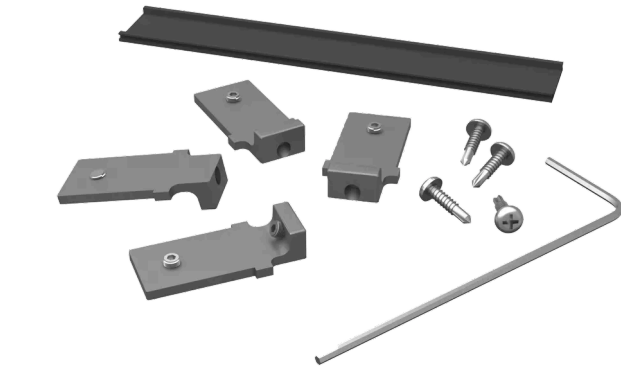

Fiberdeck®

BOSTON - START- EN TOPPROFIEL CONNECTOREN (SET VAN 4)

- Aluminium connectors
- Flexibel systeem en stevige montage
- Incl. sleutel

Ruw aluminium

De verbindende factor tussen het start/top profiel en de palen

De connectoren worden gebruikt om de start/top U-lijst aan de palen te bevestigen. De connectoren worden eerst in de U-lijst geschoven, vervolgens in de paal en worden dan pas bevestigd. De set (4) connectoren bevat schroeven (naar keuze zelfborende of puntschroeven), een afwerkingselement en een inbussleutel. De BOSTON connectoren verzekeren de structurele integriteit van het tuinscherm. Bekijk de bevestigingsvideo op de website van Fiberdeck.

Omgevingskenmerken

LEVENSDUUR	> 20 jaar
CO2-EMISSIONS (BKG)	8.21 (GES)
GERECYCLED MATERIAAL	Aluminium
RECYCLEBAAR	10 %

BOSTON - START- EN TOPPROFIEL CONNECTORE VAN 4)

Kenmerken

Schroeven inbegrepen	ja
RVS schroeven	ja
Hoofdmateriaal	Aluminium
	Schutting

Logistieke gegevens

ART.	EAN CODE	OMSCHRIJVING	GEWICHT (KG)	BUNDEL 1	BUNDEL 2
2645	3700421813094	BOSTON - Set van 4 connectoren voor leuningen	0.06	5400	150

Gerelateerde producten

BOSTON - START- EN
STOPPROFIEL