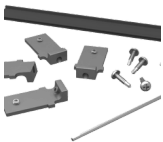

Fiberdeck®

BOSTON - START- EN TOPPROFIEL CONNECTOREN (SET VAN 4)

- Aluminium connectors
- Flexibel systeem en stevige montage
- Incl. sleutel

Ruw aluminium

De verbindende factor tussen het start/top profiel en de palen

De connectoren worden gebruikt om de start/top U-lijst aan de palen te bevestigen. De connectoren worden eerst in de U-lijst geschoven, vervolgens in de paal en worden dan pas bevestigd. De set (4) connectoren bevat schroeven (naar keuze zelfborende of puntschroeven), een afwerkingselement en een inbussleutel. De BOSTON connectoren verzekeren de structurele integriteit van het tuinscherm. Bekijk de bevestigingsvideo op de website van Fiberdeck.

Omgevingskenmerken

LEVENSDUUR	> 20 jaar
CO2-EMISSIONS (BKG)	8.21 (GES)
GERECYCLED MATERIAAL	Aluminium
RECYCLEBAAR	10 %

BOSTON - START- EN TOPPROFIEL CONNECTORE VAN 4)

Kenmerken

Schroeven inbegrepen	ja
RVS schroeven	ja
Hoofdmateriaal	Aluminium
	Schutting