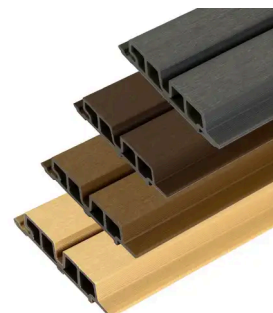

PROFIEL F
65X80 MM X
3M IPE

PROFIEL F
65X80 MM X
3M LIGHT GREY

PROFIEL F
65X80 MM X
3M DARK GREY

◆ Het afwerkingsprofiel voor buitenhoeken voor een stevig en keuig geheel

Dit aluminium hoekprofiel is compatibel met WEO®35 en WEO®60 en kan worden gebruikt om uitstekende hoeken van gevels te bekleden. Het is gelakt in de kleur van WEO en past bij de harmonie van de gevel en verbergt de uitstekende uitsparingen van de laatste planken. Kan ook aan de bovenkant gebruikt worden om regenwater te weren.

◆ Logistieke gegevens

| ART. | EAN CODE | OMSCHRIJVING | GEWICHT (KG) | BUNDEL 1 | BUNDEL 2 |
|------|---------------|-------------------------------------|--------------|----------|----------|
| 2800 | 3700421816965 | Profiel F 65x80 mm x 3m Cedar | 4 | 126 | 2 |
| 2797 | 3700421816934 | Profiel F 65x80 mm x 3m Teak | 4 | 126 | 2 |
| 2798 | 3700421816941 | Profiel F 65x80 mm x 3m Ipe | 4 | 126 | 2 |
| 2731 | 3700421819461 | Profiel F 65x80 mm x 3m Light grey | 4 | 126 | 2 |
| 2799 | 3700421816958 | Profiel F 65x80 mm x 3m Dark grey | 4 | 126 | 2 |
| 2982 | 3700421821051 | Profiel F 65x80 mm x 3m Ebony Black | 4 | 126 | 2 |

◆ Gerelateerde producten

WEO® 35 – HOUTCOMPOSITET GARDENWALL

WEO® 60 – HOUTCOMPOSITET GEVELBEKLEDING (D KLASSE)

WEO® 120/60 – HOUTCOMPOSITET GEVELBEKLEDING

WEO® 60 – HOUTCOMPOSITET GARDENWALL (E KLASSE)