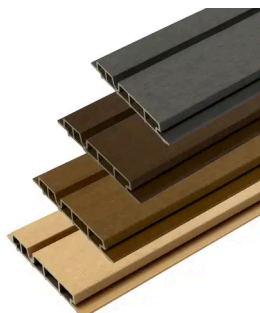

PROFIEL F
65X80 MM X
3M IPE

PROFIEL F
65X80 MM X
3M LIGHT GREY

PROFIEL F
65X80 MM X
3M DARK GREY

◆ Het afwerkingsprofiel voor buitenhoeken voor een stevig en keuig geheel

Dit aluminium hoekprofiel is compatibel met WEO®35 en WEO®60 en kan worden gebruikt om uitstekende hoeken van gevels te bekleden. Het is gelakt in de kleur van WEO en past bij de harmonie van de gevel en verbergt de uitstekende uitsparingen van de laatste planken. Kan ook aan de bovenkant gebruikt worden om regenwater te weren.

◆ Logistieke gegevens

| ART. | EAN CODE | OMSCHRIJVING | GEWICHT (KG) | BUNDEL 1 | BUNDEL 2 |
|------|---------------|-------------------------------------|--------------|----------|----------|
| 2800 | 3700421816965 | Profiel F 65x80 mm x 3m Cedar | 4 | 126 | 2 |
| 2797 | 3700421816934 | Profiel F 65x80 mm x 3m Teak | 4 | 126 | 2 |
| 2798 | 3700421816941 | Profiel F 65x80 mm x 3m Ipe | 4 | 126 | 2 |
| 2731 | 3700421819461 | Profiel F 65x80 mm x 3m Light grey | 4 | 126 | 2 |
| 2799 | 3700421816958 | Profiel F 65x80 mm x 3m Dark grey | 4 | 126 | 2 |
| 2982 | 3700421821051 | Profiel F 65x80 mm x 3m Ebony Black | 4 | 126 | 2 |

◆ Gerelateerde producten

WEO® 35 – HOUTCOMPOSITET GARDENWALL

WEO® 60 – HOUTCOMPOSITET GEVELBEKLEDING (D KLASSE)

WEO® 120/60 – HOUTCOMPOSITET GEVELBEKLEDING

WEO® 60 – HOUTCOMPOSITET GARDENWALL (E KLASSE)