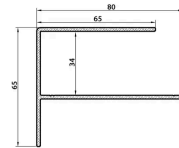

PROFIEL F
65X80 MM X
3M IPE

PROFIEL F
65X80 MM X
3M LIGHT GREY

PROFIEL F
65X80 MM X
3M DARK GREY

◆ Het afwerkingsprofiel voor buitenhoeken voor een stevig en keuig geheel

Dit aluminium hoekprofiel is compatibel met WEO®35 en WEO®60 en kan worden gebruikt om uitstekende hoeken van gevels te bekleden. Het is gelakt in de kleur van WEO en past bij de harmonie van de gevel en verbergt de uitstekende uitsparingen van de laatste planken. Kan ook aan de bovenkant gebruikt worden om regenwater te weren.

◆ Logistieke gegevens

| ART. | EAN CODE | OMSCHRIJVING | GEWICHT (KG) | BUNDEL 1 | BUNDEL 2 |
|------|---------------|-------------------------------------|--------------|----------|----------|
| 2800 | 3700421816965 | Profiel F 65x80 mm x 3m Cedar | 4 | 126 | 2 |
| 2797 | 3700421816934 | Profiel F 65x80 mm x 3m Teak | 4 | 126 | 2 |
| 2798 | 3700421816941 | Profiel F 65x80 mm x 3m Ipe | 4 | 126 | 2 |
| 2731 | 3700421819461 | Profiel F 65x80 mm x 3m Light grey | 4 | 126 | 2 |
| 2799 | 3700421816958 | Profiel F 65x80 mm x 3m Dark grey | 4 | 126 | 2 |
| 2982 | 3700421821051 | Profiel F 65x80 mm x 3m Ebony Black | 4 | 126 | 2 |