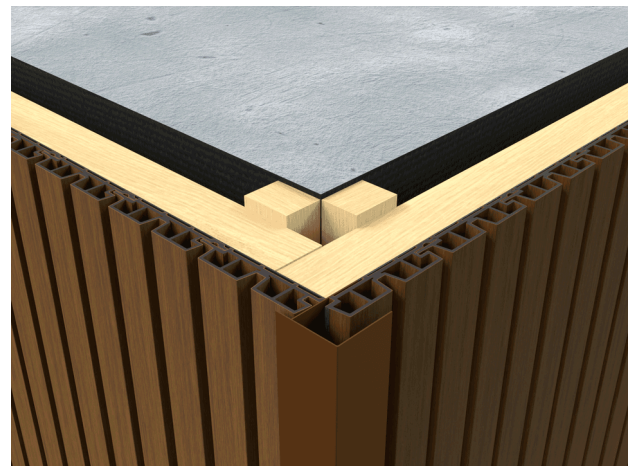

Fiberdeck®

WEO®35 & WEO®60 - ALUMINIUM F-PROFIEL

- ◆ ZEER STERK
- ◆ BESCHIKBAAR IN DE VERSCHILLENDE WEO® KLEUREN
- ◆ ZORGT VOOR EEN NETTE AFWERKING

PROFIEL F
65X80 MM X
3M CEDAR

PROFIEL F
65X80 MM X
3M TEAK

PROFIEL F
65X80 MM X
3M IPE

PROFIEL F
65X80 MM X
3M LIGHT GREY

PROFIEL F
65X80 MM X
3M DARK GREY

◆ Het afwerkingsprofiel voor buitenhoeken voor een stevig en keuig geheel

Dit aluminium hoekprofiel is compatibel met WEO®35 en WEO®60 en kan worden gebruikt om uitstekende hoeken van gevels te bekleden. Het is gelakt in de kleur van WEO en past bij de harmonie van de gevel en verbergt de uitstekende uitsparingen van de laatste planken. Kan ook aan de bovenkant gebruikt worden om regenwater te weren.

◆ Logistieke gegevens

| ART. | EAN CODE | OMSCHRIJVING | GEWICHT (KG) | BUNDEL 1 | BUNDEL 2 |
|------|---------------|-------------------------------------|--------------|----------|----------|
| 2800 | 3700421816965 | Profiel F 65x80 mm x 3m Cedar | 4 | 126 | 2 |
| 2797 | 3700421816934 | Profiel F 65x80 mm x 3m Teak | 4 | 126 | 2 |
| 2798 | 3700421816941 | Profiel F 65x80 mm x 3m Ipe | 4 | 126 | 2 |
| 2731 | 3700421819461 | Profiel F 65x80 mm x 3m Light grey | 4 | 126 | 2 |
| 2799 | 3700421816958 | Profiel F 65x80 mm x 3m Dark grey | 4 | 126 | 2 |
| 2982 | 3700421821051 | Profiel F 65x80 mm x 3m Ebony Black | 4 | 126 | 2 |