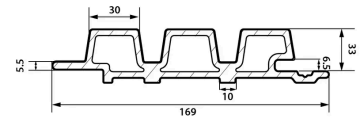

◆ Un profil tendance garanti sans décoloration

Le **bardage composite WEO®** combine l'aspect chaleureux du bois à un profil tendance et contemporain. Issu des meilleures technologies d'extrusion, il résiste à la décoloration des UV et autres agressions extérieures qui fragilisent d'ordinaire les finitions des bardages traditionnels. Les lignes épurées du profil à faux claire-voie crée du rythme sur les façades et les nuances subtiles et aléatoires dans le décor renforcent l'imitation réaliste d'un matériau naturel.