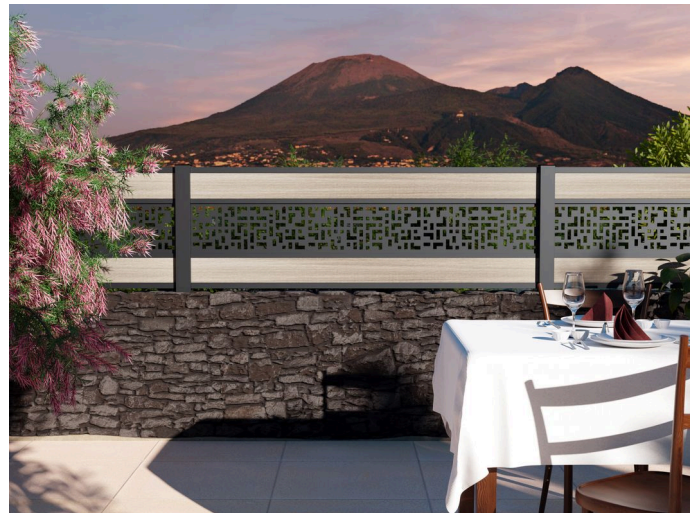

BOSTON - HORIZONTAL CRIOS GITTER

- Lasergeschnittenes Dekor
- Perfekte Passform im Zaun
- Alle Schienen inklusiv

Anthrazitgrau
RAL7016

Geometrisches, horizontales Metallgitter

Das Dekor Crios ist lasergeschnitten. Das geometrische Muster lässt das Licht durch und bietet gleichzeitig ein hohes Maß an Privatsphäre. Ein horizontales Crios-Muster ersetzt zwei Bretter.

Umwelteigenschaften

LEBENS-LANG	> 20 Jahre
THG-EMISSIONEN	2.01 (GES)
RECYCELTES MATERIAL	Aluminium
RECYCELBARES PRODUKT	95 %

Eigenschaften

Zu montierendes Produkt	ja
Hauptmaterial	Aluminium
Materialstärke (mm)	2
Endbearbeitung	Lackierung
Art der Fixierung	Horizontale Verlegung
Zuschneidbar	ja
Nutzbare Höhe (mm)	300
	Zaun