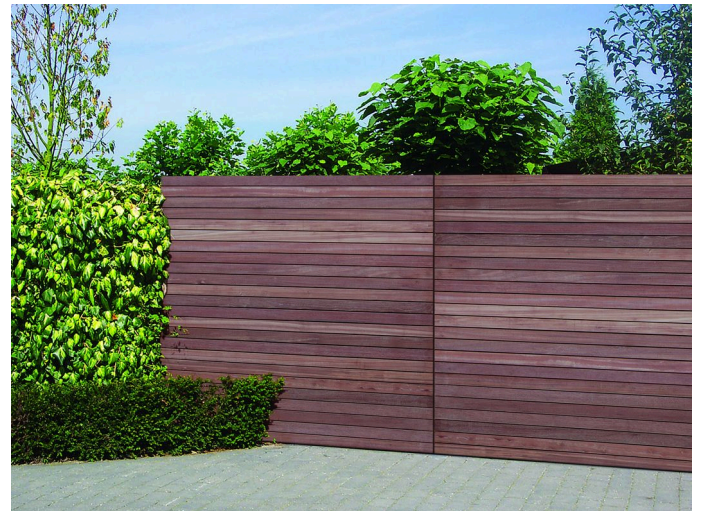

## KERUING NR. 50 MODERN 1800X1800MM

- Keruing Hartholz
- Dauerhaftigkeitsklasse 3
- FSC 100% zertifiziert
- Hochwertige Fertigung
- Bietet Ihnen Privatsphäre und Sicherheit

Rotbraun

### Ein Fertigzaun aus zertifiziertem Keruing

Keruing-Holz, das für seine Langlebigkeit und Widerstandsfähigkeit geschätzt wird, eignet sich ideal für Zäune. Seine dichte und harte Zusammensetzung macht es wetter- und insektenbeständig. Seine rötlich-braune Farbe bringt ästhetische Wärme und passt perfekt in die Gartenumgebung. Die Stärke und Schönheit von Keruing machen es zu einer ausgezeichneten und langlebigen Wahl zum Schutz des Exterieurs.