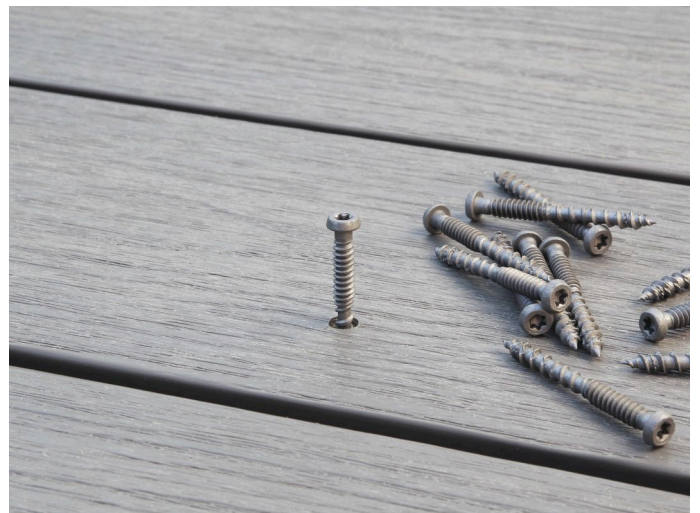

## COBRA® SCHROEF VOOR HOUTCOMPOSITIET - GRIJS

- Dubbele schroefdraad, speciaal voor WPC op houten balken
- Geproduceerd van RVS A2 (AISI 304)
- Zelftappende schroefpunt
- Incl. TORX bit

Bruin

### Grijzen roestvrijstalen schroef voor het bevestigen van houtcomposietplanken

Schroef (Inox AISI304) in grijze kleur voor WPC terrasplanken met een dikte van 20 tot 22 mm. De schroefdraad is voorzien van kartels voor betere penetratie in composiet hout. Elegante en lage schroefkop voor een perfecte afwerking. Dubbele schroefdraad om opstijgen van materiaal te voorkomen. Compatibel met alle massieve WPC planken. Verpakt per 150 stuks.

## Kenmerken

Hoeveelheid per verkoopseenheid	150
Hoofdmateriaal	Roestvrij staal
Roestvrij staal	AISI 304 / A2
Type schroefkop	Bolkop
Type schroefuitsparing	Torx T20
Type schroefdraad	Volledige draad
Schroeflengte (mm)	50
Schroefdiameter (mm)	5
Zelfborende schroef	nee
Schroevendraaierbit meegeleverd	ja