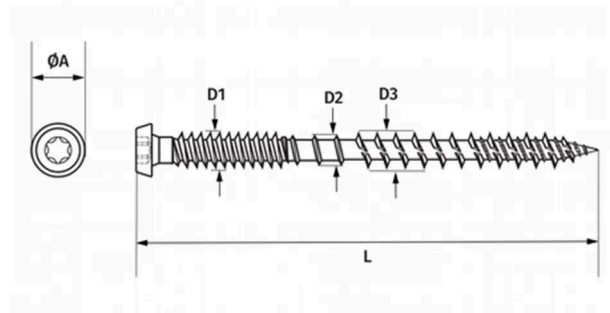

## COBRA® SCHROEF VOOR HOUTCOMPOSITIET - GRIJS

- Dubbele schroefdraad, speciaal voor WPC op houten balken
- Geproduceerd van RVS A2 (AISI 304)
- Zelftappende schroefpunt
- Incl. TORX bit

Bruin

### Grijzen roestvrijstalen schroef voor het bevestigen van houtcomposietplanken

Schroef (Inox AISI304) in grijze kleur voor WPC terrasplanken met een dikte van 20 tot 22 mm. De schroefdraad is voorzien van kartels voor betere penetratie in composiet hout. Elegante en lage schroefkop voor een perfecte afwerking. Dubbele schroefdraad om opstijgen van materiaal te voorkomen. Compatibel met alle massieve WPC planken. Verpakt per 150 stuks.

## Kenmerken

Hoeveelheid per verkoopseenheid	150
Hoofdmateriaal	Roestvrij staal
Roestvrij staal	AISI 304 / A2
Type schroefkop	Bolkop
Type schroefuitsparing	Torx T20
Type schroefdraad	Volledige draad
Schroeflengte (mm)	50
Schroefdiameter (mm)	5
Zelfborende schroef	nee
Schroevendraaierbit meegeleverd	ja