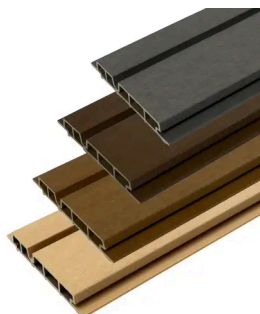

WPC-FASSADENVERKLEIDUNG WEO® 120/60