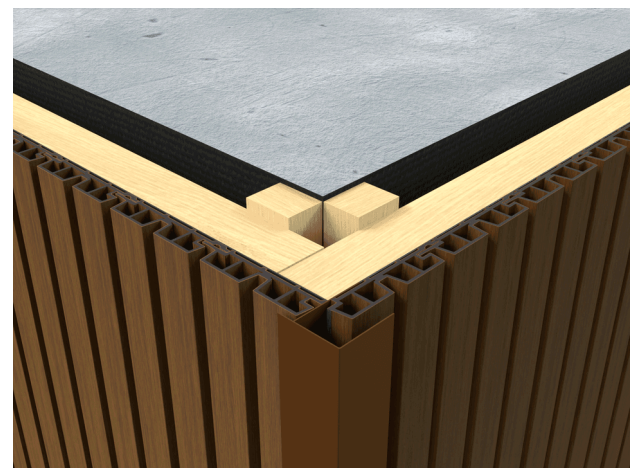

**Fiberdeck®**

**WEO® – PROFIL F  
ALUMINIUM 65X80 MM**

- ◆ ECKPROFIL
- ◆ LACKIERT IN DER FARBE DER KLINGEN
- ◆ EIN ALUMINIUMBLECH VON 2 MM

F-PROFIL  
65X80 MM X  
3M CEDAR

F-PROFIL  
65X80 MM X  
3M TEAK

F-PROFIL  
65X80 MM X  
3M IPE

F-PROFIL  
65X80 MM X  
3M LIGHT GREY

F-PROFIL  
65X80 MM X  
3M DARK GREY

◆ **65x80mm Abschlussprofil für  
WEO Aussenecken**

Dieses Aluminium-Eckprofil, kompatibel mit WEO®35 und WEO®60, verdeckt die Ausschnitte der letzten Platten und bietet eine perfekte Lösung zur Abdeckung der freiliegenden Ecken. Die Farben sind ähnlich wie die Platten und tragen zur Harmonie der Fassade bei.

## WEO® – PROFIL F ALUMINIUM 65X80 MM