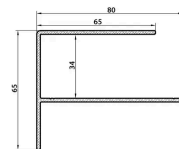

**Fiberdeck®**

**WEO® – PROFIL F  
ALUMINIUM 65X80 MM**

- ◆ ECKPROFIL
- ◆ LACKIERT IN DER FARBE DER KLINGEN
- ◆ EIN ALUMINIUMBLECH VON 2 MM

F-PROFIL  
65X80 MM X  
3M CEDAR

F-PROFIL  
65X80 MM X  
3M TEAK

F-PROFIL  
65X80 MM X  
3M IPE

F-PROFIL  
65X80 MM X  
3M LIGHT GREY

F-PROFIL  
65X80 MM X  
3M DARK GREY

◆ **65x80mm Abschlussprofil für  
WEO Aussenecken**

Dieses Aluminium-Eckprofil, kompatibel mit WEO®35 und WEO®60, verdeckt die Ausschnitte der letzten Platten und bietet eine perfekte Lösung zur Abdeckung der freiliegenden Ecken. Die Farben sind ähnlich wie die Platten und tragen zur Harmonie der Fassade bei.

## WEO® – PROFIL F ALUMINIUM 65X80 MM

### ◆ Logistik-Daten

REF	EAN-CODE	BESCHREIBUNG	GEWICHT (KG)	PACK 1	PACK 2
2800	3700421816965	F-Profil 65x80 mm x 3m Cedar	4	126	2
2797	3700421816934	F-Profil 65x80 mm x 3m Teak	4	126	2
2798	3700421816941	F-Profil 65x80 mm x 3m Ipe	4	126	2
2731	3700421819461	F-Profil 65x80 mm x 3m Light grey	4	126	2
2799	3700421816958	F-Profil 65x80 mm x 3m Dark grey	4	126	2
2982	3700421821051	F-Profil 65x80 mm x 3m Ebony Black	4	126	2