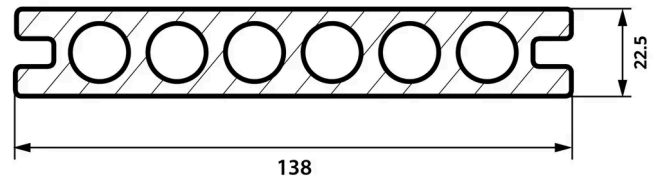

**Fiberdeck®**

**PREMIUM (RHK)  
22,5X138MM**

- Oberfläche: Holzmaserung - glatt
- Ausgestattet mit einer 360° co-extrudierten HDPE-Schicht
- Verdeckte Fixierung mit dem Cobra Hybrid 8-18 clip
- Demontabel
- Sehr wartungsarm

## WPC Terrassendiele mit Holzprägung und glatter Seite

Premium WPC-Dielen haben 2 nützliche Oberflächen. Eine ist glatt für einen zeitgemäßen Look, die andere hat eine in der Masse gedruckte Holzmaserung. Beide Seiten sind gebürstet, um eine matte Oberfläche zu erhalten. Die runde Hohlform spart Material und gewährleistet gleichzeitig eine ausgezeichnete Steifigkeit. Die 360°-Co-Extrusionsschutzschicht schützt das Brett effektiv vor Stößen und Flecken. Die Installation erfolgt mit Hilfe von abnehmbaren Cobra® 8-18 Clips.

### Eigenschaften

Zuschneidbar	ja	Fleckenbeständig	ja
WPC-Zusammensetzung	55% Holzfasern, 35% PE-HD, 10% Zusätze	Dichte (kg/m <sup>3</sup> )	1240
Hauptmaterial	WPC	Lineare Masse (kg/m)	2.73
Art der Installation	Montage zum Einklipsen	Härte (Brinell) N/mm <sup>2</sup>	66.5
Vorbohren erforderlich	ja	Elastizitätsmodul (Mpa)	3512
Zertifizierung	FSC®-zertifiziert	Biegefestigkeit (MPa)	29.6
Art der Oberfläche	Ko-Extrusion	Thermische Ausdehnung	0,0389 mm/m/°C
Pigmentierung	Zufällige Pigmentierung	Wärmeleitfähigkeit (W/m*K)	0.19738
Art des Profils	Hohlprofil	Umkehrbares Profil	ja
UV-beständig	ja	Abstand der Balken (mm)	350