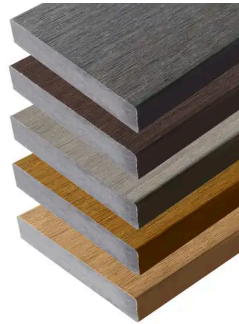

Verwandte Produkte

COBRA® HYBRID 8-18 (90 CLIPS
+ SCHRAUBEN)

COBRA20 START / END CLIP
(30 STÜCK + SCHRAUBEN)

RANDDIELE 22,5X138MM