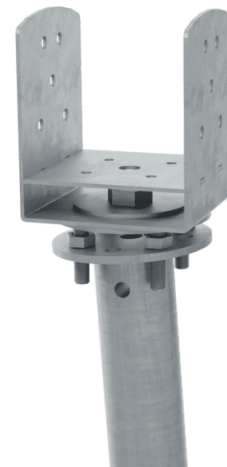

SPIRAL - WATERPAS ADAPTER

- Eenvoud
- Precisie
- Duurzaam gegalvaniseerd staal
- Schroeven inbegrepen

Ongeacht de ondergrond, u wilt een recht terras

Gegalvaniseerde stalen schijf geschikt voor SPIRAL
funderingsschroeven en uitgerust met 3 stelschroeven om de
kopbasis te corrigeren en het lood van het daarop bevestigde
element af te stellen.

Omgevingskenmerken

LEVENSDUUR	> 20 jaar
CO2-EMISSIONS (BKG)	3.546 (GES)
GERECYCLED MATERIAAL	Verzinkt staal
RECYCLEBAAR	0 %

SPIRAL - WATERPAS ADAPTER

Kenmerken

	Accessoires
Hoofdmateriaal	Gegalvaniseerd staal