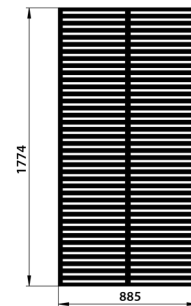

Fiberdeck®

BOSTON - DECOPANEEL PAXOS VERTICAAL

- Lasergesneden decor
- Makkelijke installatie met dank aan bijgevoegde montage profielen
- Antraciet RAL7016 overeenkomend met de palen
- Incl. start en top profiel

Antraciet grijs
RAL7016

Geef uw eigen draai aan uw tuinscherf

Het decorpaneel is een perfect framework voor klimplanten.
Dit voegt charme toe aan uw tuinscherf en maakt het uniek.

Omgevingskenmerken

LEVENSDUUR	> 20 jaar
CO2-EISSIES (BKG)	8.21 (GES)
GERECYCLED MATERIAAL	Aluminium
RECYCLEBAAR	10 %