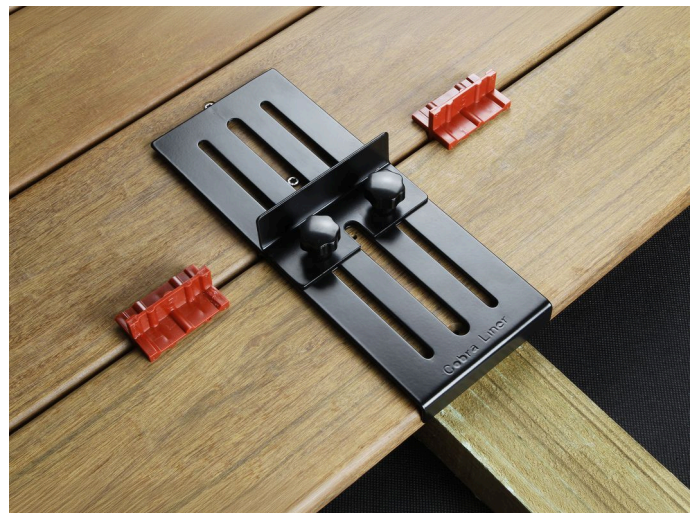

GEREEDSCHAP - COBRA[®] LINER - MAL EN AFSTANDHOUDERS (4 STUKS)

- Garandeert nauwkeurig en conform schroeven
- Verstelbaar volgens plankbreedte
- Voldoet aan DTU 51,4 eisen
- 4 afstandhouders inbegrepen

Verstelbaar boorsjabloon voor perfecte positionering en uitlijning van terrasschroeven

Boorsjabloon om een juiste positionering en perfecte uitlijning van schroeven tijdens de installatie van terrasplanken te waarborgen. Garandeert schroeven op 20 mm van de rand van de planken, conform DTU 51.4. Verstelbaar en aanpasbaar, compatibel met alle plankbreedtes. Praktisch en eenvoudig te gebruiken. Geleverd met 4 DECK SPACER afstandhouders.

Omgevingskenmerken

LEVENSDUUR	> 20 jaar
CO2-EMISSIONS (BKG)	3.546 (GES)
GERECYCLED MATERIAAL	Verzinkt staal
RECYCLEBAAR	0 %

GEREEDSCHAP - COBRA® LINER - MAL EN AFSTANDHOUDERS (4 STUKS)

Kenmerken

	Accessoires
Hoofdmateriaal	Gegalvaniseerd staal