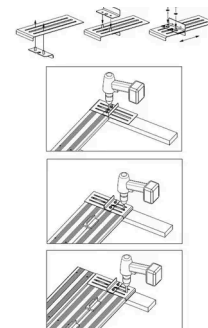

GEREEDSCHAP - COBRA[®] LINER - MAL EN AFSTANDHOUDERS (4 STUKS)

- Garandeert nauwkeurig en conform schroeven
- Verstelbaar volgens plankbreedte
- Voldoet aan DTU 51,4 eisen
- 4 afstandhouders inbegrepen

Verstelbaar boorsjabloon voor perfecte positionering en uitlijning van terrasschroeven

Boorsjabloon om een juiste positionering en perfecte uitlijning van schroeven tijdens de installatie van terrasplanken te waarborgen. Garandeert schroeven op 20 mm van de rand van de planken, conform DTU 51.4. Verstelbaar en aanpasbaar, compatibel met alle plankbreedtes. Praktisch en eenvoudig te gebruiken. Geleverd met 4 DECK SPACER afstandhouders.