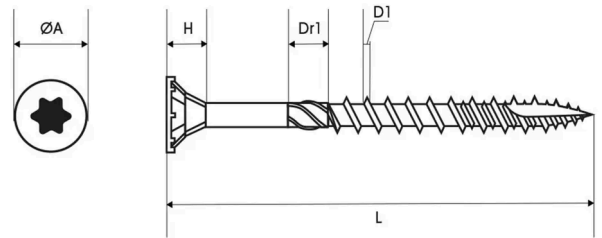

COBRA® RVS SCHROEVEN 5X50MM

- Zeer doordringende schroefpunt
- Geproduceerd van RVS A2 (AISI 304)
- Incl. TORX bit

Zelfborende roestvrijstalen schroeven voor eenvoudige installatie en veilige bevestiging

Schroef voor hout AISI304, voor planken van 21 tot 23 mm.
Scherpe schroefdraad voor betere penetratie in het hout.
Puntige punt om het splijten van het hout te voorkomen. Diep
Torx profiel voor goede grip van de bit en gebruiksgemak.
Voorboren wordt aangeraden. Verpakt per 200 stuks.

Kenmerken

| | |
|---------------------------------|---------------------------------------|
| Hoeveelheid per verkoopseenheid | 200 |
| Hoofdmateriaal | Roestvrij staal |
| Roestvrij staal | AISI 304 / A2 |
| | 8 |
| Type schroefkop | Verzonken kop |
| Type schroefuitsparing | Torx T25 |
| Type schroefdraad | Gedeeltelijke schroefdraad met kartel |
| Schroeflengte (mm) | 50 |
| Schroefdiameter (mm) | 5 |
| Zelfborende schroef | nee |

Schroevendraaierbit meegeleverd nee

Accessoires

Logistieke gegevens

| ART. | EAN CODE | OMSCHRIJVING | GEWICHT (KG) | BUNDEL 1 | BUNDEL 2 |
|------|---------------|--|--------------|----------|----------|
| 2392 | 3760180240470 | Schroef Cobra Inox A2 5x50mm (200 stuks) | 0.9 | 288 | 12 |
| null | 3760180240821 | null | null | | |