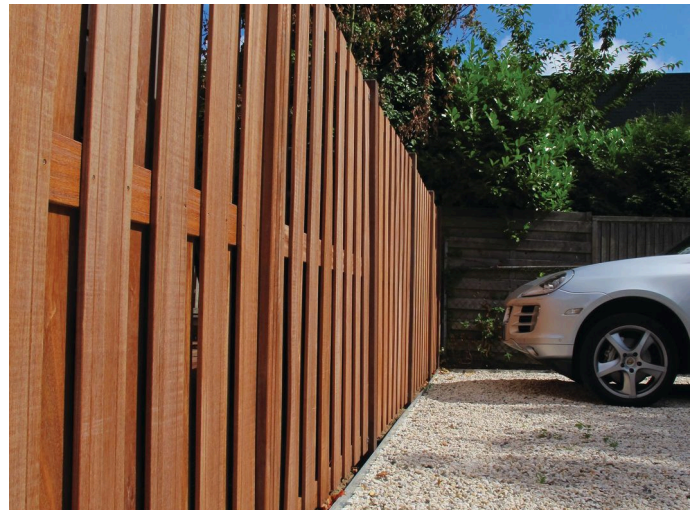

FelixWood

CHARMANT - KERUING SCHERM NR. 15 180X180CM - FSC®-GECERTIFICEERD

- Keruing tropisch hardhout
- Duurzaamheidsklasse 3
- FSC 100% gecertificeerd
- Hoogwaardige fabricage
- Voorziet u van privacy en geborgenheid

Roodbruin

Een kant-en-klaar tuinscherm

Keruing hardhout, bekend om zijn duurzaamheid, is ideaal voor tuinschermen. Het hout is bestand tegen elke weersomstandigheden en insecten. De roodbruine tint geeft een warme uitstraling. Keruing is een uitstekende keuze voor een duurzaam tuinhoutproduct.