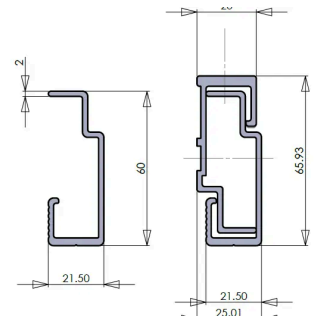

Fiberdeck®

WEO® BRISE SOLEIL - ALUMINIUM RAIL

- ◆ MONTAGEBEUGEL
- ◆ VERSTELBAAR
- ◆ ALUMINIUM

ALUMINIUM
RAIL KX-3000
3M RAL9005 (1
STUK)

◆ Aluminium ondersteuningsrails voor de gewenste plaatsing van de elementen

◆ Logistieke gegevens

ART.	EAN CODE	OMSCHRIJVING	GEWICHT (KG)	BUNDEL 1	BUNDEL 2
2626	7611188239330	Aluminium Rail KX-3000 3m RAL9005 (1 stuk)	2	144	16