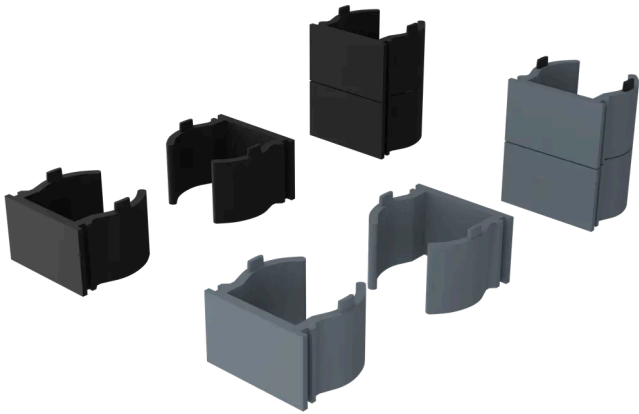

Fiberdeck®

BOSTON - ABSTANDSHALTER FÜR OPEN

- Einfach am Pfosten anzubringen
- Stapeln sich, um den Abstand zu vergrößern
- Farblich an die Dielen angepasst
- Ein Beutel reicht für eine Tafel

Anthrazitgrau
RAL7016

Schwarz
RAL9005

Abstand zwischen offenen Lamellen

Nylon-Abstandshalter sorgen für einen konstanten Abstand zwischen den OFFENEN Latten. Sie sind leicht zu montieren und können gestapelt werden. Jeder Beutel enthält 66 Abstandshalter.

Umwelteigenschaften

LEBENSLANG	> 20 Jahre
RECYCELTES MATERIAL	Nylon
RECYCELBARES PRODUKT	0 %

Eigenschaften

Hauptmaterial	Nylon
Art der Installation	zum Einklipsen
Menge pro Verkaufseinheit	66
Nutzbare Höhe (mm)	15
	Zaun

Logistik-Daten

REF	EAN-CODE	BESCHREIBUNG	GEWICHT (KG)	PACK 1	PACK 2
2793	370042181653	BOSTON - Nylon-Abstandshalter 15mm (66 Stück) - Grau RAL7016	1		12
2898	3700421819256	BOSTON - Nylon-Abstandshalter 15mm (66 Stück) - Schwarz RAL9005	1		12