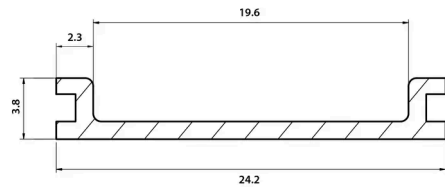

Fiberdeck®

BOSTON - BAGUETTE DE FINITION ALU 4X24MM

- Ajustement parfait dans les poteaux
- Peut être découpée à hauteur voulue
- Peut servir de cale en partie basse du poteau
- Thermolaquage Qualicoat® et Qualimarine® à effet texturé

Gris anthracite
RAL7016

Donner un rendu fini à la clôture grâce à la baguette de finition

La baguette de finition se glisse dans la rainure du poteau. Elle est découpable. La baguette permet aussi de rehausser le bas d'un panneau de clôture. Elle est protégée par un laquage certifié Qualicoat® et Qualimarine®.

Environnement

DURÉE DE VIE	> à 20 ans
EMISSIONS CO2 (GES)	8.21 (GES)
MATIÈRE RECYCLÉE	Aluminium
RECYCLABLE	10 %

Caractéristiques

Matière principale	Aluminium
Epaisseur matière (mm)	1.8
Finition	Laquage
Catégorie FELIX	Clôture

Données logistiques

RÉF	CODE EAN	DÉSIGNATION	POIDS (KG)	CDT 1	CDT 2
FD1005	8720365372360	BOSTON - Baguette de finition alu - 4x24x1900mm - Gris RAL7016	0.19	600	20
FD1005	3700421810055	BOSTON - Baguette de finition alu - 4x24x1840mm - Gris RAL7016	0.18	600	20
FD1306	3700421813063	BOSTON - Baguette de finition alu - 4x24x1240mm - Gris RAL7016	0.12	600	20
null	8720365371431	BOSTON - Baguette de finition alu - 4x24x2340mm - Gris RAL7016	0.23	600	20