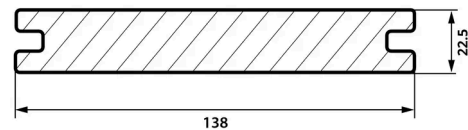

Fiberdeck®

TERRASPLANK - HARMONY 22,5X138MM

- Dubbelzijdig toepasbaar profiel met houtnerf en fijn oppervlak
- R12 weerstand tegen gladheid
- Voorzien van 360° Co-extrusie HDPE laag
- UV-bestendig
- Bevestiging buiten het zicht met Cobra Hybrid 8-18

Een duurzaam en antislip oppervlak

De composiet terrasplanken HARMONY zijn voorzien van een co-extrusiebeschermingslaag met de Hardcap technologie, die de planken nog effectiever beschermt tegen krassen en vlekken. Harmony imiteren de textuur van hardhout zo goed mogelijk. Het ene oppervlak imiteert de houtnerf, de andere heeft een gladdere imitatie van hout. De installatie gebeurt met de demonteerbare Cobra® hybrid 8-18 clips. De puntjes kunnen op de i gezet worden met de Harmony kantplanken.

Omgevingskenmerken

LEVENSDUUR	> 20 jaar
GERECYCLED MATERIAAL	Composiet
CERTIFICERING	FSC®-gecertificeerd