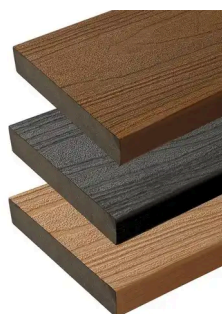

Ocean grey

Indian Summer

Cedar

Een duurzaam en antislip oppervlak

De composiet terrasplanken HARMONY zijn voorzien van een co-extrusiebeschermingslaag met de Hardcap technologie, die de planken nog effectiever beschermt tegen krassen en vlekken. Harmony imiteren de textuur van hardhout zo goed mogelijk. Het ene oppervlak imiteert de houtnerf, de andere heeft een gladdere imitatie van hout. De installatie gebeurt met de demonteerbare Cobra® hybrid 8-18 clips. De puntjes kunnen op de i gezet worden met de Harmony kantplanken.

Logistieke gegevens

ART.	EAN CODE	OMSCHRIJVING	GEWICHT (KG)	BUNDEL 1	BUNDEL 2
2811-300	8720365375361	HARMONY 22,5x138mm x 300cm Ocean grey	10.59	63	
2772-300	8720365375026	HARMONY 22,5x138mm x 300cm Indian summer	10.59	63	
2779-300	8720365375156	HARMONY 22,5x138mm x 300cm Cedar	10.59	63	
2811-400	8720365375316	HARMONY 22,5x138mm x 400cm Ocean grey	14.12	63	
2772-400	8720365375033	HARMONY 22,5x138mm x 400cm Indian Summer	14.12	63	
2779-400	8720365375163	HARMONY 22,5x138mm x 400cm Cedar	14.12	63	
2811-500	8720365375378	HARMONY 22,5x138mm x 500cm Ocean grey	17.65	63	
2772-500	8720365375040	HARMONY 22,5x138mm x 500cm Indian Summer	17.65	63	
2779-500	8720365375170	HARMONY 22,5x138mm x 500cm Cedar	17.65	63	

Gerelateerde producten

CLIPSET - COBRA® HYBRIDE 8-18 VOOR HOUTCOMPOSIT

CLIPSET - COBRA® 20 START/EIND CLIP

KANTPLANK - HARMONY 22,5X138MM

COBRA® SCHOEF VOOR HOUTCOMPOSIT - GRIJS