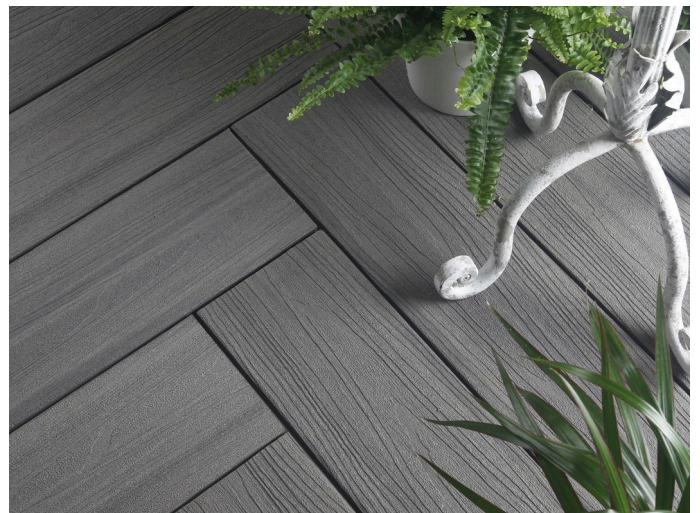

Fiberdeck®

TERRASPLANK - HARMONY 22,5X138MM

- Dubbelzijdig toepasbaar profiel met houtnerf en fijn oppervlak
- R12 weerstand tegen gladheid
- Voorzien van 360° Co-extrusie HDPE laag
- UV-bestendig
- Bevestiging buiten het zicht met Cobra Hybrid 8-18

Ocean grey

Indian Summer

Cedar

Een duurzaam en antislip oppervlak

De composiet terrasplanken HARMONY zijn voorzien van een co-extrusiebeschermingslaag met de Hardcap technologie, die de planken nog effectiever beschermt tegen krassen en vlekken. Harmony imiteren de textuur van hardhout zo goed mogelijk. Het ene oppervlak imiteert de houtnerf, de andere heeft een gladdere imitatie van hout. De installatie gebeurt met de demonteerbare Cobra® hybrid 8-18 clips. De puntjes kunnen op de i gezet worden met de Harmony kantplanken.

Omgevingskenmerken

LEVENSDUUR	> 20 jaar
GERECYCLED MATERIAAL	Composiet
CERTIFICERING	FSC®-gecertificeerd

Kenmerken

WPC Samenstelling	40% HDPE + 60% houtvezels	Lineaire massa (kg/m)	3.6
Hoofdmateriaal	Composiet	elasticiteitsmodulus (Mpa)	4374
Installatiemethode	Klikbevestiging	Omkeerbaar profiel	ja
Certificering	FSC®-gecertificeerd	H.O.H Afstand balklaag (mm)	400
Type oppervlak	Co-extrusie		Terras
Pigmentatie	Willekeurige pigmentatie	Cert. Product class	W9.1
Type profiel	2 zijden massief profiel	Certificaat groep code	FSC TRANSFER
UV-bestendig	ja		
Bestand tegen vlekken	ja		
Dichtheid (kg/m3)	1170		