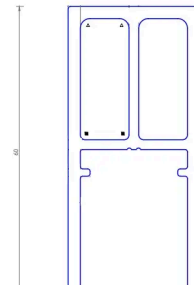

Fiberdeck®

BOSTON - LISSE RENFORCÉE BASSE

- Permet une pose verticale des lames
- Accueille et sécurise les lames
- Coloris gris anthracite et noir
- Thermolaquage Qualicoat® et Qualimarine® à effet texturé
- Sert de pige pour assurer l'écartement entre poteau

Gris anthracite
RAL7016

Noir RAL9005

Une lisse renforcée pour une pose verticale des lames.

La lisse renforcée basse a été spécialement étudiée et conçue pour permettre la pose verticale des lames en composites Premium et Modern. Grâce à une structure consolidée, elle assure une tenue parfaite de la clôture dans le temps, tout en gardant une esthétique légère et raffinée.