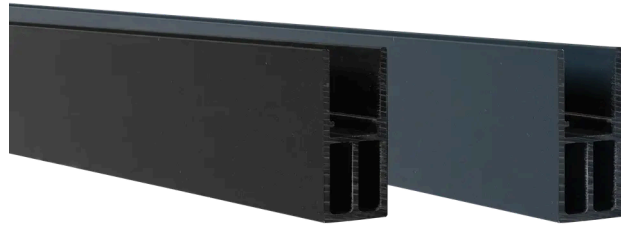

Fiberdeck®

BOSTON - LISSE RENFORCÉE BASSE

- Permet une pose verticale des lames
- Accueille et sécurise les lames
- Coloris gris anthracite et noir
- Thermolaquage Qualicoat® et Qualimarine® à effet texturé
- Sert de pige pour assurer l'écartement entre poteau

Gris anthracite
RAL7016

Noir RAL9005

Une lisse renforcée pour une pose verticale des lames.

La lisse renforcée basse a été spécialement étudiée et conçue pour permettre la pose verticale des lames en composites Premium et Modern. Grâce à une structure consolidée, elle assure une tenue parfaite de la clôture dans le temps, tout en gardant une esthétique légère et raffinée.

Maintenue aux poteaux avec des connecteurs, la lisse renforcée assure un écartement constant entre les poteaux et est découpable. Elle bénéficie des traitements Qualicoat® et Qualimarine® et se décline en deux couleurs gris anthracite et noir.

Environnement

DURÉE DE VIE	> à 20 ans
EMISSIONS CO2 (GES)	8.21 (GES)
MATIÈRE RECYCLÉE	Aluminium
RECYCLABLE	0 %

Caractéristiques

Matière principale	Aluminium
Épaisseur matière (mm)	2.5
Finition	Laquage
Recoupable	oui
Catégorie FELIX	Clôture