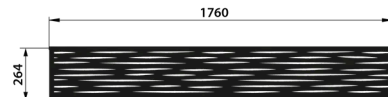

Fiberdeck®

BOSTON - DECOPANEEL LAMIA HORIZONTALE

- Lasergesneden decor
- Antraciet RAL7016 overeenkomend met de palen
- Makkelijke installateren
- Incl. montage profielen

Antraciet grijs
RAL7016

Geef uw eigen draai aan uw tuinscherp

Het Lamia decopaneel heeft de afmeting van 2 Premium
fence boards (wb/stuk 150 mm)

Omgevingskenmerken

LEVENSDUUR	> 20 jaar
CO2-EMISSIONS (BKG)	8.21 (GES)
GERECYCLED MATERIAAL	Aluminium
RECYCLEBAAR	10 %

Kenmerken

Te monteren product	ja
Hoofdmateriaal	Aluminium
Materiaaldikte (mm)	2
Afwerking	Lak
Toepassingsrichting	Horizontale plaatsing
Zaagbaar	ja
Werkende hoogte (mm)	300
	Schutting

Logistieke gegevens

ART.	EAN CODE	OMSCHRIJVING	GEWICHT (KG)	BUNDEL 1	BUNDEL 2
2533	3700421812158	BOSTON - Lamia HORIZONtale decoratie H300xL1750mm - Grijs RAL7016	4.6	54	1