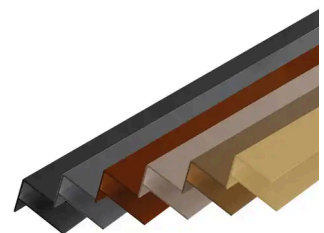

De WEO[®]60 gevelplank van houtcomposiet is ontwikkeld met de nieuwste extrusietechnologieën, bevat brandvertragende materialen en combineert duurzaamheid met het warme uiterlijk van hout. Het trendy en eigentijdse dubbel rhombus profiel geeft het ritme aan de gevel, terwijl de natuurlijke en warme uitstraling van hout perfect imiteert. De willekeurige kleurschakeringen en het geborstelde oppervlak versterken het realistische beeld van natuurlijk en onbehandeld hout.

◆ Gerelateerde producten

WEO® 35 – HOUTCOMPOSITET
GARDENWALL

WEO® – SCHROEVEN 4.2X32MM
MET BIJPASSENDE KLEUR

WEO® – SCHROEVEN 4.2X38MM
MET BIJPASSENDE KLEUR

WEO®35 & WEO®60 –
ALUMINIUM F-PROFIEL