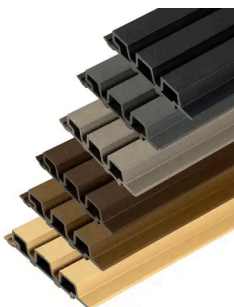

WEO® 60 – HOUTCOMPOSITET GARDENWALL (E KLASSE)

◆ Kenmerken

Hoofdmateriaal	WPC	Brandklasse	Euroklasse E
WPC Samenstelling	PeHD 45% / Houtvezel 50% / Additive 5%	Schokbestendigheid	Q4
Certificering	FSC®-certified	Lineaire massa (kg/m)	2.6
Type oppervlak	Co-extrusie	Hardheid (Brinell) N/mm²	8.2
Pigmentatie	Willekeurige pigmentatie	Buigsterkte (MPa)	39.96
Toepassingsrichting	Verticale of horizontale installatie	Warmtegeleidingsvermogen (W/m*K)	0.2
Installatiemethode	Schroeven	elasticiteitsmodulus (Mpa)	5700
Afstand tussen latten (mm)	600	Toepassing	MI
UV-bestendig	ja	Dichtheid (kg/m³)	1150
Bestand tegen vlekken	ja	Cert. Product class	W9-1

◆ Logistieke gegevens

ART.	EAN CODE	OMSCHRIJVING	GEWICHT (KG)	BUNDEL 1	BUNDEL 2
2977-290	3700421816613	WEO 60-gevelbekleding 33x170mm x 2.9m Dark Grey	5.85	98	
2978-290	3700421816620	WEO 60 - gevelbekleding 33x170mm x 2.9m Cedar	5.85	98	
2979-290	3700421816637	WEO 60 - gevelbekleding 33x170mm x 2.9m Ipe	5.85	98	
2980-290	3700421816644	WEO 60 - Gevel bekleding 33x170mm x 2.9m Teak	5.85	98	
2977-390	3700421816576	WEO 60-Gevelbekleding 33x170mm x 3.9m Dark grey	7.86	98	
2978-390	3700421816583	WEO 60- Gevelbekleding 33x170mm x 3.9m Cedar	7.86	98	
2979-390	3700421816590	WEO 60 - gevelbekleding 33x170mm x 3.9m Ipe	7.86	98	
2980-390	3700421816606	WEO 60-gevelbekleding 33x170mm x 3.9m Teak	7.86	98	

◆ Gerelateerde producten

WEO® 35 – HOUTCOMPOSITET
GARDENWALL

WEO® – SCHROEVEN 4.2X32MM
MET BIJPASSENDE KLEUR

WEO® – SCHROEVEN 4.2X38MM
MET BIJPASSENDE KLEUR