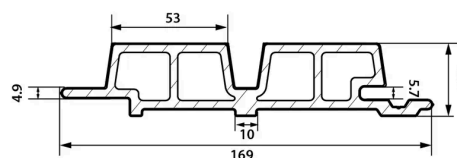

Fiberdeck®

WEO® 60 – HOUTCOMPOSITET GARDENWALL (E KLASSE)

- ROT- EN VLEKBESTENDIG
- KLEURLOZE MULTICHROMATISCHE KLEUREN
- EIGENTIJDSE UITSTRALING

◆ Een eigentijds gevelprofiel met topprestaties

De WEO®60 gevelplank van houtcomposiet is ontwikkeld met de nieuwste extrusietechnologieën, bevat brandvertragende materialen en combineert duurzaamheid met het warme uiterlijk van hout. Het trendy en eigentijdse dubbel rhombus profiel geeft het ritme aan de gevel, terwijl de natuurlijke en warme uitstraling van hout perfect imiteert. De willekeurige kleurschakeringen en het geborstelde oppervlak versterken het realistische beeld van natuurlijk en onbehandeld hout.

◆ Omgevingskenmerken

LEVENSDUUR	> 20 jaar
CO2-EMISSIONS (BKG)	2.01 (GES)
GERECYCLED MATERIAAL	wpc
RECYCLEBAAR	95 %
CERTIFICERING	FSC®-certified