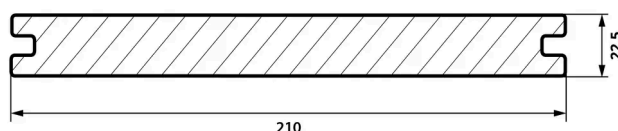

Fiberdeck®

TERRASPLANK - VINTAGE 22,5X210MM DUBBELE KLEUR

- Oppervlak: verweerd houtlook - glad
- Voorzien van 360° Co-extrusie HDPE laag
- Verborgen bevestiging met Cobra Hybrid 8-18 clips
- Demontabel
- Zeer onderhoudsvriendelijk

Uitgekeken op de kleur van uw terras? Draai de planken om!

De VINTAGE terrasplanken lijken sterk op verouderd tropisch hardhout dat in de loop der tijd is verweerd. De oneffenheid van de geïmiteerde houtvezels zijn voelbaar en de beschikbare kleuren zijn zeer vergelijkbaar met natuurlijke tinten. Net als alle Fiberdeck® terrasplanken zijn ze gecoëxtrudeerd hierdoor zijn de planken beschermd tegen vlekken en verkleuring. De installatie gebeurt met demonteerbare Cobra® hybrid 8-18 clips. Er zijn kantplanken beschikbaar in alle 4 kleuren.

Omgevingskenmerken

LEVENSDUUR	> 20 jaar
CO2-EMISSIONS (BKG)	2.01 (GES)
GERECYCLED MATERIAAL	Composiet
RECYCLEBAAR	95 %
CERTIFICERING	FSC®-gecertificeerd