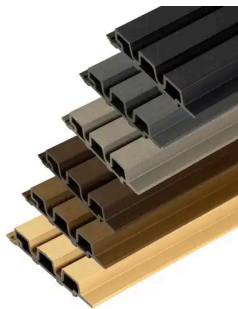

Gerelateerde producten

WEO® 35 - HOUTCOMPOSITET GARDENWALL

WEO® - SCHROEVEN 4.2X32MM MET BIJPASSENDE KLEUR

WEO® - SCHROEVEN 4.2X38MM MET BIJPASSENDE KLEUR