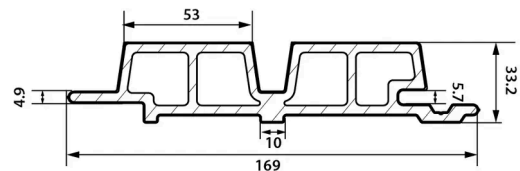

Fiberdeck®

WEO® 60 - HOUTCOMPOSITET GEVELBEKLEDING (D KLASSE)

- Rot- en vlekbestendig
- Kleurloze multichromatische kleuren
- Eigentijdse uitstraling

Een eigentijds gevelprofiel met toprestaties

De WEO®60 gevelplank van houtcomposiet is ontwikkeld met de nieuwste extrusietechnologieën, bevat brandvertragende materialen en combineert duurzaamheid met het warme uiterlijk van hout. Het trendy en eigentijdse dubbel rhombus profiel geeft het ritme aan de gevel, terwijl de natuurlijke en warme uitstraling van hout perfect imiteert. De willekeurige kleurschakeringen en het geborstelde oppervlak versterken het realistische beeld van natuurlijk en onbehandeld hout.

Omgevingskenmerken

LEVENSDUUR	> 20 jaar
CO2-EISSIES (BKG)	2.01 (GES)
GERECYCLED MATERIAAL	Composiet
RECYCLEBAAR	95 %
CERTIFICERING	FSC®-gecertificeerd