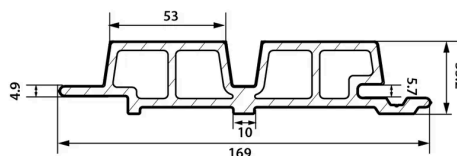

Fiberdeck®

WPC- FASSADEVERKLEIDUNG WEO® 60 (E CLASS)

- VERROTTBAR UND FLECKENRESISTENT
- MULTICHROMATISCHE FARBEN OHNE AUSBLEICHEN
- HERGESTELLT ZU 95% AUS RECYCELTEN MATERIALIEN

◆ Ein modernes Fassadensystem

WEO®60 Fassadeverkleidung ist ein größeres Lamellenprofil als WEO35. Trendig dank des Rhythmus, den es Fassaden verleiht, reproduziert es auch einen beeindruckenden natürlichen Look: Die Farben bestehen aus mehreren multichromatischen Pigmenten, die sich zufällig mischen, um die Maserung eines Holzstreifens nachzubilden. UV-beständig, ist die ursprüngliche intensive Farbe über die Zeit garantiert.

◆ Umwelteigenschaften

LEBENS LANG	> 20 Jahre
THG-EMISSIONEN	2.01 (GES)
RECYCELTES MATERIAL	WPC
RECYCELBARES PRODUKT	95 %
ZERTIFIZIERUNG	FSC®-zertifiziert