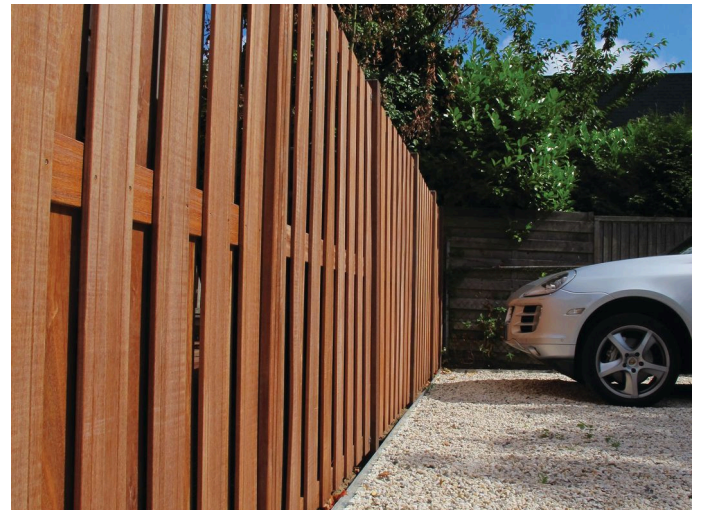

FelixWood

KERUING NR. 15 CHARMANT 1800X1800MM

- Keruing Hartholz
- Dauerhaftigkeitsklasse 3
- FSC 100% zertifiziert
- Hochwertige Fertigung
- Bietet Ihnen Privatsphäre und Sicherheit

Rotbraun

Ein Fertigzaun aus zertifiziertem Keruing

Keruing-Holz, das für seine Langlebigkeit und Widerstandsfähigkeit geschätzt wird, eignet sich ideal für Zäune. Seine dichte und harte Zusammensetzung macht es wetter- und insektenbeständig. Seine rötlich-braune Farbe bringt ästhetische Wärme und passt perfekt in die Gartenumgebung. Die Stärke und Schönheit von Keruing machen es zu einer ausgezeichneten und langlebigen Wahl zum Schutz des Exterieurs.

Umwelteigenschaften

LEBENSLANG	> 20 Jahre
THG-EMISSIONEN	0.03 (GES)
RECYCELTES MATERIAL	FSC Hartholz
RECYCELBARES PRODUKT	0 %
ZERTIFIZIERUNG	FSC®-zertifiziert

Eigenschaften

Holzart	Keruing
Herkunft (Land)	Indonesien
Hauptmaterial	Holz
	Zaun
Zertifizierung	FSC®-zertifiziert
Wissenschaftlicher Name	Dipterocarpus spp.
Botanische Familie	DIPTEROCARPACAE
Trocknen	KD 18 +/-2%
Dauerhaftigkeit für Pilze	Klasse 3 - mäßig haltbar
Beständigkeit gegen Termiten	Klasse S - empfindlich