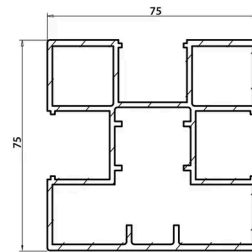

Fiberdeck®

BOSTON - ALUMINIUM H PAAL 75X75MM

- Qualicoat® en Qualimarine® poedercoating
- Aluminium dikte tot 2,2 mm
- Bestendig tegen wind tot 120 km/u (in beton)
- Incl. 3 groeven in de paal
- Incl. één afwerkingspofiel

Een degelijke en elegante paal

Boston palen combineren degelijkheid en elegantie. Ze zijn zeer bestendig dankzij hun versterkte H-vormige profiel (dwarsdoorsnede) en de aluminiumdikte variërend van 1,8 mm tot 2,2 mm. Ze hebben drie gleuven waarin schuttingplanken geplaatst kunnen worden en waarmee een hoek van 90° of een lijn van 180° gemaakt kan worden. Ze zijn verkrijgbaar in verschillende lengtes en kunnen op een paalhouder of in beton bevestigd worden. De palen zijn compatibel met verschillende schuttingplanken, zoals; WPC, Aluminium. De palen zijn beschermd met Qualicoat® en Qualimarine® gecertificeerde poedercoating.

Omgevingskenmerken

LEVENSDUUR	> 20 jaar
CO2-EISSIES (BKG)	8.21 (GES)
GERECYCLED MATERIAAL	Aluminium
RECYCLEBAAR	10 %