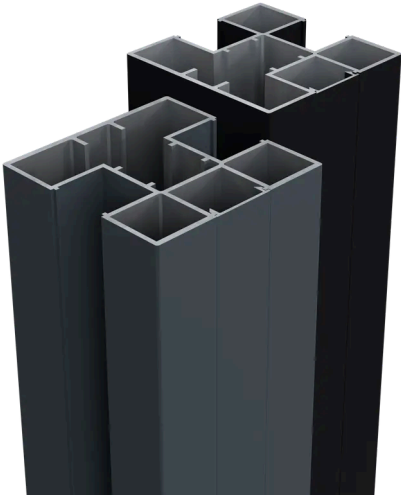

Fiberdeck®

BOSTON - ALUMINIUM H PAAL 75X75MM

- Qualicoat® en Qualimarine® poedercoating
- Aluminium dikte tot 2,2 mm
- Bestendig tegen wind tot 120 km/u (in beton)
- Incl. 3 groeven in de paal
- Incl. één afwerkingspofiel

Antraciet grijs
RAL7016

Zwart RAL9005

Een degelijke en elegante paal

Boston palen combineren degelijkheid en elegantie. Ze zijn zeer bestendig dankzij hun versterkte H-vormige profiel (dwarsdoorsnede) en de aluminiumdikte variërend van 1,8 mm tot 2,2 mm. Ze hebben drie gleuven waarin schuttingplanken geplaatst kunnen worden en waarmee een hoek van 90° of een lijn van 180° gemaakt kan worden. Ze zijn verkrijgbaar in verschillende lengtes en kunnen op een paalhouder of in beton bevestigd worden. De palen zijn compatibel met verschillende schuttingplanken, zoals; WPC, Aluminium. De palen zijn beschermd met Qualicoat® en Qualimarine® gecertificeerde poedercoating.