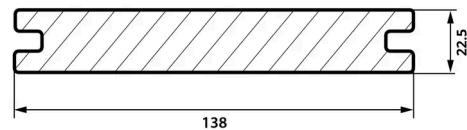

## PREMIUM 22,5X138MM

- Co-extrudierter Vollverbundwerkstoff 360°
- Eine glatte Seite und eine Seite mit Holzmaserung
- Unsichtbare Befestigung mit Cobra Hybrid Clip 8-18
- Abnehmbar
- Sehr geringer Wartungsaufwand

## Nachgewiesene Stabilität und Langlebigkeit

Die Fiberdeck® Premium Verbunddielen haben einen massiven Kern für eine höhere Haltbarkeit. Sie sind mit 2 nützlichen Oberflächen erhältlich. Eine ist glatt für einen zeitgenössischen Look, die andere zeigt eine Holzmaserung. Beide Seiten sind gebürstet, um eine matte Oberfläche zu erhalten. Die 360°-Co-Extrusionsschutzschicht schützt das Brett effektiv vor Stößen und Flecken. Dadurch wird der Wartungsaufwand auf ein Minimum reduziert. Die Installation erfolgt mit Hilfe von abnehmbaren Cobra® 8-18 Clips.

### Eigenschaften

WPC-Zusammensetzung	40% PE-HD + 60% Holzfasern	Lineare Masse (kg/m)	3.53
Hauptmaterial	WPC	Härte (Brinell) N/mm2	8.2
Art der Installation	Montage zum Einklipsen	Elastizitätsmodul (Mpa)	3720
Zertifizierung	FSC®-zertifiziert	Biegefestigkeit (MPa)	36.3
Art der Oberfläche	Ko-Extrusion	Wärmeleitfähigkeit (W/m*K)	0.19738
Pigmentierung	Zufällige Pigmentierung	Umkehrbares Profil	ja
Art des Profils	Vollprofil 2-seitig	Abstand der Balken (mm)	400
UV-beständig	ja		Terrasse
Fleckenbeständig	ja	Lien Sample store	<a href="https://store.felixdistribution.de/products/wpc-terrassen-ultrashield-massiv">https://store.felixdistribution.de/products/wpc-terrassen-ultrashield-massiv</a>
Dichte (kg/m3)	1170	Cert. Product class	W9.1