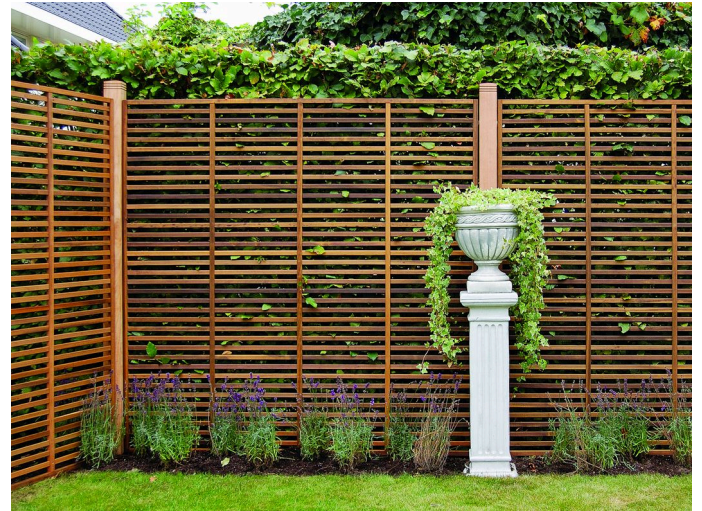

Rotbraun

Ein Fertigzaun aus zertifiziertem Keruing

Keruing-Holz, das für seine Langlebigkeit und Widerstandsfähigkeit geschätzt wird, eignet sich ideal für Zäune. Seine dichte und harte Zusammensetzung macht es wetter- und insektenbeständig. Seine rötlich-braune Farbe bringt ästhetische Wärme und passt perfekt in die Gartenumgebung. Die Stärke und Schönheit von Keruing machen es zu einer ausgezeichneten und langlebigen Wahl zum Schutz des Exterieurs.

FelixWood

KERUING NR. 23 CHINON 900X1800MM

- Keruing Hartholz
- Dauerhaftigkeitsklasse 3
- FSC 100% zertifiziert
- Hochwertige Fertigung
- Reduziert den Windeinfluss auf den Zäune

Umwelteigenschaften

LEBENSLANG	> 20 Jahre
THG-EMISSIONEN	0.03 (GES)
RECYCELTES MATERIAL	FSC Hartholz
RECYCELBARES PRODUKT	0 %
ZERTIFIZIERUNG	FSC®-zertifiziert