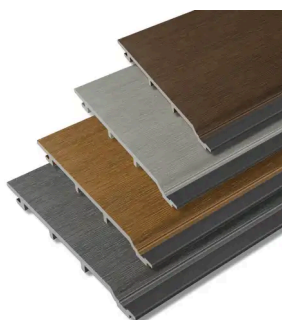

STARTPROFIEL FELIXWOOD®
SYMPHONY/FIBERDECK WEO®
ESSENTIAL

Kenmerken

Hoofdmateriaal	Aluminium
Materiaaldikte (mm)	2
Afwerking	Lak
Installatiemethode	Te schroeven
Lineaire massa (kg/m)	0.45
Toepassing	MI
	Gevelbekleding

Logistieke gegevens

ART.	EAN CODE	OMSCHRIJVING	GEWICHT (KG)	BUNDEL 1	BUNDEL 2
2984	3700421819485	Profiel F 35x45 mm x 3m Teak	1.35	396	2
2985	3700421819515	Profiel F 35x45 mm x 3m Ipe	1.35	396	2
2986	3700421819508	Profiel F 35x45 mm x 3m Light grey	1.35	396	2
2987	3700421819492	Profiel F 35x45 mm x 3m Dark grey	1.35	396	2

Gerelateerde producten

WEO® ESSENTIAL -
HOUTCOMOSIET
GARDENWALL