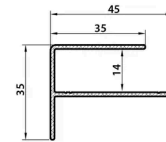

Fiberdeck®

WEO - PROFIEL F ALUMINIUM 35X45 MM

- Hoek profiel
- Beschikbaar in de verschillende WEO® kleuren
- Aluminium 2 mm

Teak RAL8024

Ipe RAL8028

Light Grey
RAL7006

Dark Grey
RAL7022

35×45mm afwerkingsprofiel voor uitgaande hoek

Logistieke gegevens

ART.	EAN CODE	OMSCHRIJVING	GEWICHT (KG)	BUNDEL 1	BUNDEL 2
2984	3700421819485	Profiel F 35x45 mm x 3m Teak	1.35	396	2
2985	3700421819515	Profiel F 35x45 mm x 3m Ipe	1.35	396	2
2986	3700421819508	Profiel F 35x45 mm x 3m Light grey	1.35	396	2
2987	3700421819492	Profiel F 35x45 mm x 3m Dark grey	1.35	396	2