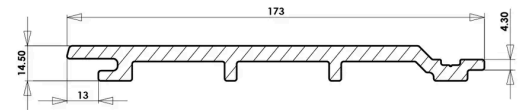

Fiberdeck®

WE0® ESSENTIAL – HOUTCOMPOSITET GARDENWALL

- OPVALLEND NATUURLIJKE UITSTRALING
- ROT- EN VLEKBESTENDIG
- MULTI-CHROMATISCHE KLEUREN, MAT

◆ Een traditioneel kostuum met een mooie natuurlijke uitstraling

WE0 ESSENTIAL gardenwall heeft charme en elegantie. Of ze nu horizontaal of verticaal zijn geplaatst, ze kunnen worden gebruikt om een warme en traditionele stijl of een eigentijdse en dynamische uitstraling te creëren. De planken bieden unieke prestaties: rotbestendig en zeer duurzaam, ze zijn perfect bestand tegen vlekken en UV-straling in de loop van de tijd. De vier verschillende kleuren bevatten allemaal een multichromatisch kleuren pakket met subtiele nuances, wat zorgt voor een zeer realistisch en natuurlijke look. Perfect materiaal voor tuinhuisjes of schuttingen.

◆ Omgevingskenmerken

LEVENSDUUR	> 20 jaar
GERECYCLED MATERIAAL	Composiet
RECYCLEBAAR	95 %
CERTIFICERING	FSC®-gecertificeerd