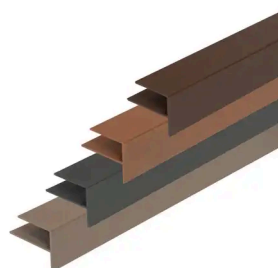

◆ Logistieke gegevens

ART.	EAN CODE	OMSCHRIJVING	GEWICHT (KG)	BUNDEL 1	BUNDEL 2
2913	3700421818242	WEO ESSENTIAL – Gardenwall 15x173mm x 2.9m Teak	4.76	156	
2914	3700421818259	WEO ESSENTIAL – Gardenwall 15x173mm x 2.9m Ipe	4.76	156	
2915	3700421818280	WEO ESSENTIAL – Gardenwall 15x173mm x 2.9m Dark Grey	4.76	156	
2916	3700421818303	WEO ESSENTIAL – Gardenwall 15x173mm x 2.9m Light Grey	4.76	156	

◆ Gerelateerde producten

STARTPROFIEL FELIXWOOD® SYMPHONY/FIBERDECK WEO® ESSENTIAL

SCHROEF VOOR HET ALUMINIUM PROFIEL

WEO – PROFIEL F ALUMINIUM 35X45 MM

WEO® – SCHROEVEN 4.2X32MM MET BIJPASSENDE KLEUR