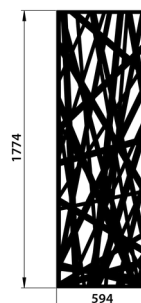

Fiberdeck®

BOSTON - DÉCOR HÉRA VERTICAL

- Décor découpé au laser
- Ajustement parfait dans la clôture grâce aux profilés de fixation inclus.
- Tous les rails inclus
- Coloris gris anthracite et noir

Gris anthracite
RAL7016

Noir RAL9005

Un décor vertical contemporain

Résolument contemporain, le décor Héra se décline en version verticale, qui donnera un rythme atypique au motif de la clôture. Les profilés inclus avec le décor permettent d'avoir l'écartement parfait entre les poteaux durant le montage. Le décor Héra Vertical est disponible en gris anthracite et en noir.

Environnement

DURÉE DE VIE	> à 20 ans
EMISSIONS CO2 (GES)	8.21 (GES)
MATIÈRE RECYCLÉE	Aluminium
RECYCLABLE	10 %

Caractéristiques

Produit à assembler	oui
Matière principale	Aluminium
Épaisseur matière (mm)	2
Finition	Laquage
Sens de pose	Pose verticale
Recoupable	oui
Hauteur utile (mm)	1800

Données logistiques

RÉF	CODE EAN	DÉSIGNATION	POIDS (KG)	CDT 1	CDT 2
FD1011	3700421810116	BOSTON - Décor Héra vertical H1820xL584mm - Gris RAL7016	8.14	28	1
FD1942	3700421819423	BOSTON - Décor Héra vertical H1820xL584mm - Noir RAL9005	8.14	28	1