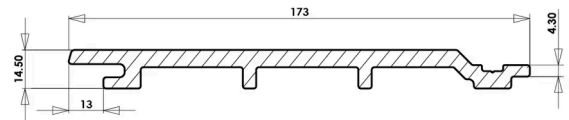

Fiberdeck®

WE0 ESSENTIAL FASSADENVERKLEIDUNG

- Markante natürliche Holzoptik
- Multichromatische, matte Farbe
- Verrottbar und fleckenresistent

Moderne WPC Fassade mit unsichtbarer Verschraubung

WE0 ESSENTIAL - Verkleidungen renovieren Ihre Fassade mit Charme und Eleganz. Sie können horizontal oder vertikal installiert werden und eignen sich sowohl für einen warmen und traditionellen Stil als auch für einen zeitgenössischen und dynamischen Look. Die Platten bieten eine einzigartige Leistung: Sie sind verrottungssicher und äußerst langlebig und perfekt beständig gegen Flecken und UV-Strahlen im Laufe der Zeit. Die 4 Farben, die in der Palette erhältlich sind, sind alle multichromatisch mit subtilen Nuancen und erzeugen einen äußerst realistischen, natürlichen Effekt.

Umwelteigenschaften

LEBENS LANG	> 20 Jahre
RECYCELTES MATERIAL	WPC
RECYCELBARES PRODUKT	95 %
ZERTIFIZIERUNG	FSC®-zertifiziert