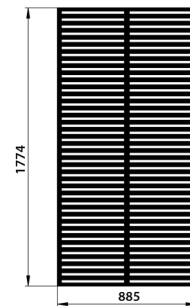

Fiberdeck®

BOSTON - DÉCOR PAXOS VERTICAL

- Décor découpé au laser
- Ajustement parfait dans la clôture grâce aux profilés de fixation inclus.
- Tous les rails inclus
- Coloris gris anthracite

Gris anthracite
RAL7016

Environnement

DURÉE DE VIE	> à 20 ans
EMISSIONS CO2 (GES)	8.21 (GES)
MATIÈRE RECYCLÉE	Aluminium
RECYCLABLE	10 %

Caractéristiques

Produit à assembler	oui
Matière principale	Aluminium
Épaisseur matière (mm)	2
Finition	Laquage
Sens de pose	Pose verticale
Recoupable	oui
Hauteur utile (mm)	1800