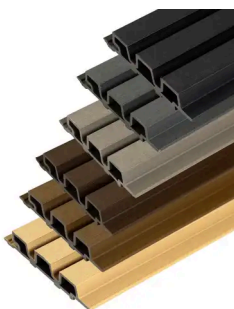

◆ Kenmerken

Hoofdmateriaal	Composiet	Brandklasse	Euroklasse E
WPC Samenstelling	HDPE 45% / houtvezels 50% / mineralen 5%	Schokbestendigheid	Q4
Certificering	FSC®-gecertificeerd	Lineaire massa (kg/m)	2.6
Type oppervlak	Co-extrusie	Hardheid (Brinell) N/mm2	8.2
Pigmentatie	Willekeurige pigmentatie	Buigsterkte (MPa)	39.96
Toepassingsrichting	Verticale of horizontale bevestiging	Warmtegeleidingsvermogen (W/m*K)	0.2
Installatiemethode	Te schroeven	elasticiteitsmodulus (Mpa)	5700
Afstand tussen latten (mm)	600	Toepassing	MI
UV-bestendig	ja	Dichtheid (kg/m3)	1150
Bestand tegen vlekken	ja	Cert. Product class	W9.1

◆ Logistieke gegevens

ART.	EAN CODE	OMSCHRIJVING	GEWICHT (KG)	BUNDEL 1	BUNDEL 2
2978-290	3700421816620	WEO 60 – gevelbekleding 33x170mm x 2.9m Cedar	5.85	98	
2980-290	3700421816644	WEO 60 – Gevel bekleding 33x170mm x 2.9m Teak	5.85	98	
2979-290	3700421816637	WEO 60 – gevelbekleding 33x170mm x 2.9m Ipe	5.85	98	
2977-290	3700421816613	WEO 60-gevelbekleding 33x170mm x 2.9m Dark Grey	5.85	98	
2978-390	3700421816583	WEO 60- Gevelbekleding 33x170mm x 3.9m Cedar	7.86	98	
2979-390	3700421816590	WEO 60 – gevelbekleding 33x170mm x 3.9m Ipe	7.86	98	
2980-390	3700421816606	WEO 60-gevelbekleding 33x170mm x 3.9m Teak	7.86	98	
2977-390	3700421816576	WEO 60-Gevelbekleding 33x170mm x 3.9m Dark grey	7.86	98	

◆ Gerelateerde producten

WEO® 35 – HOUTCOMPOSITIET GARDENWALL
bijgewerkt op vrijdag 15 mei 2026

WEO® – SCHROEVEN 4.2X32MM MET BIJPASSENDE KLEUR

WEO® – SCHROEVEN 4.2X38MM MET BIJPASSENDE KLEUR