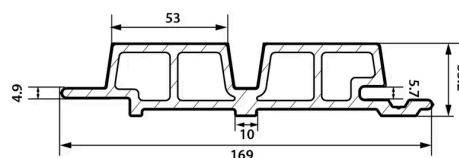

Fiberdeck®

WEO® 60 – HOUTCOMPOSITET GARDENWALL (E KLASSE)

- ROT- EN VLEKBESTENDIG
- KLEURLOZE MULTICHROMATISCHE KLEUREN
- EIGENTIJDSE UITSTRALING

◆ Een eigentijds gevelprofiel met topprestaties

De WEO®60 gevelplank van houtcomposiet is ontwikkeld met de nieuwste extrusietechnologieën, bevat brandvertragende materialen en combineert duurzaamheid met het warme uiterlijk van hout. Het trendy en eigentijdse dubbel rhombus profiel geeft het ritme aan de gevel, terwijl de natuurlijke en warme uitstraling van hout perfect imiteert. De willekeurige kleurschakeringen en het geborstelde oppervlak versterken het realistische beeld van natuurlijk en onbehandeld hout.

◆ Omgevingskenmerken

LEVENSDUUR	> 20 jaar
CO2-EMISSIONS (BKG)	2.01 (GES)
GERECYCLED MATERIAAL	Composiet
RECYCLEBAAR	95 %
CERTIFICERING	FSC®-gecertificeerd