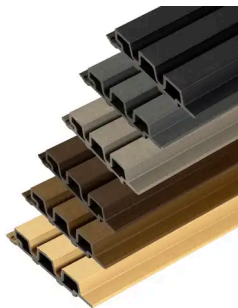

Verwandte Produkte

WEO® 35 -
FASSADENVERKLEIDUNG AUS
COEX WPC