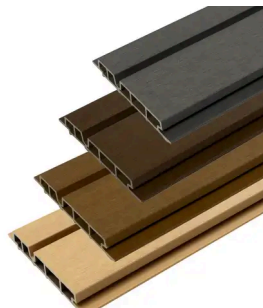

WPC-FASSADEVERKLEIDUNG
WEO® 120/60