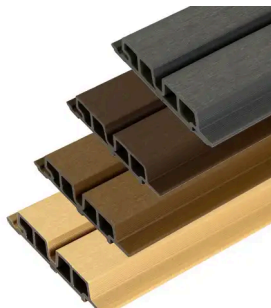

WPC-FASSADEVERKLEIDUNG
WEO® 60 (D CLASS)