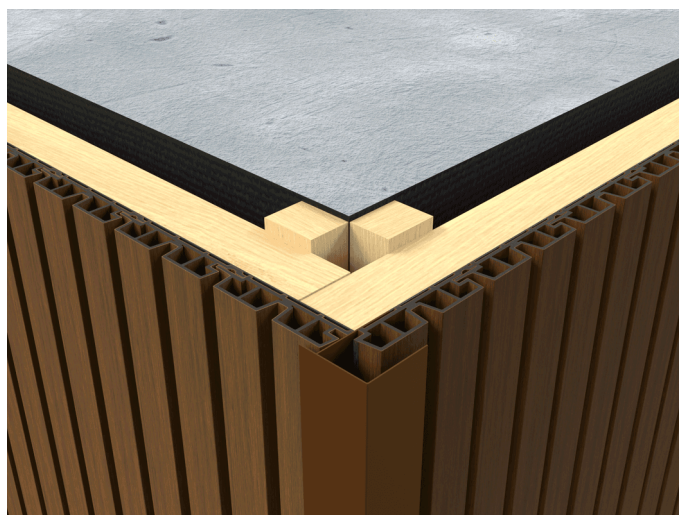

Fiberdeck®

WEO® - PROFIL F ALUMINIUM 65X80 MM

- Eckprofil
- Lackiert in der Farbe der Klingen
- Ein Aluminiumblech von 2 mm

Cedar RAL1011

Teak RAL8024

Ipe RAL8028

Light Grey
RAL7006

Dark Grey
RAL7022

Ebony Black
RAL9005

65×80mm Abschlussprofil für WEO Aussenecken

Dieses Aluminium-Eckprofil, kompatibel mit WEO®35 und WEO®60, verdeckt die Ausschnitte der letzten Platten und bietet eine perfekte Lösung zur Abdeckung der freiliegenden Ecken. Die Farben sind ähnlich wie die Platten und tragen zur Harmonie der Fassade bei.