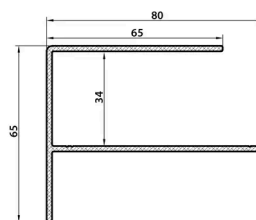

Fiberdeck®

WEO® - PROFIL F ALUMINIUM 65X80 MM

- Eckprofil
- Lackiert in der Farbe der Klingen
- Ein Aluminiumblech von 2 mm

65×80mm Abschlussprofil für WEO Aussenecken

Dieses Aluminium-Eckprofil, kompatibel mit WEO®35 und WEO®60, verdeckt die Ausschnitte der letzten Platten und bietet eine perfekte Lösung zur Abdeckung der freiliegenden Ecken. Die Farben sind ähnlich wie die Platten und tragen zur Harmonie der Fassade bei.

Umwelteigenschaften

LEBENSBLAU	> 20 Jahre
THG-EMISSIONEN	8.21 (GES)
RECYCELTES MATERIAL	BDN
RECYCELBARES PRODUKT	0 %