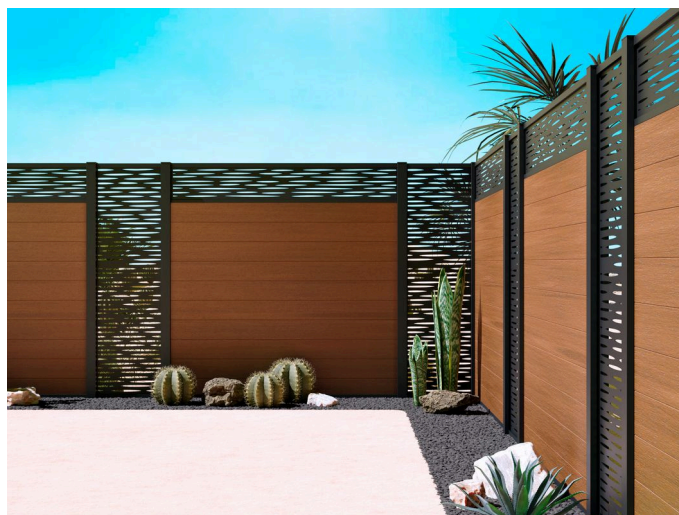

Fiberdeck®

BOSTON - VERTIKAL LAMIA GITTER

- Lasergeschnittenes Dekor
- Perfekte Passform im Zaun
- Alle Schienen inklusiv

Anthrazitgrau
RAL7016

Ellipsenartiges, vertikales Metallgitter

Das vertikale Lamia-Design unterstreicht einen städtischen Zaun mit Charme. Es zeichnet sich durch Raffinesse aus. Die zum Dekor gehörenden Profile sorgen für einen perfekten Abstand zwischen den Pfosten bei der Montage.

Umwelteigenschaften

LEBENSLANG	> 20 Jahre
THG-EMISSIONEN	8.21 (GES)
RECYCELTES MATERIAL	Aluminium
RECYCELBARES PRODUKT	10 %

Eigenschaften

Zu montierendes Produkt	ja
Hauptmaterial	Aluminium
Materialstärke (mm)	2
Endbearbeitung	Lackierung
Art der Fixierung	Vertikale Montage
Zuschneidbar	ja
Nutzbare Höhe (mm)	1800
	Zaun