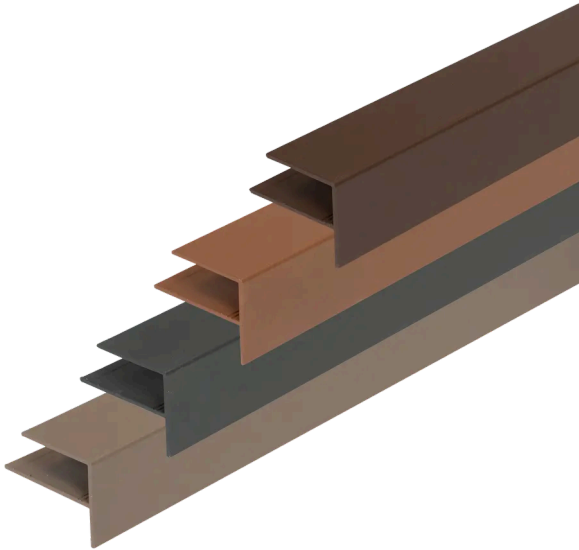

Fiberdeck®

WEO – PROFIL F ALUMINIUM 35X45 MM

- ◆ AUSGEHENDES WINKELPROFIL
- ◆ LACKIERT IN DER FARBE DER KLINGEN
- ◆ EIN ALUMINIUMBLECH VON 2 MM

F-PROFIL 35X45 MM X 3M TEAK	F-PROFIL 35X45 MM X 3M IPE	F-PROFIL 35X45 MM X 3M LIGHT GREY	F-PROFIL 35X45 MM X 3M DARK GREY
-----------------------------------	----------------------------------	---	--

◆ 35x45mm Abschlussprofil für Außenecken

Dieses Aluminium-Eckprofil, kompatibel mit WEO®Essential, verdeckt die Ausschnitte der letzten Bretter und bietet eine perfekte Lösung zur Abdeckung der freiliegenden Ecken. Die Farben sind ähnlich wie die Bretter und tragen zur Harmonie der Fassade bei.

◆ Umwelteigenschaften

LEBENS LANG	> 20 Jahre
THG-EMISSIONEN	8.21 (GES)
RECYCELTES MATERIAL	Aluminium
RECYCELBARES PRODUKT	10 %

WEO – PROFIL F ALUMINIUM 35X45 MM

◆ Eigenschaften

Materialstärke (mm)	2
Endbearbeitung	Lackierung
Art der Installation	Zum Schrauben
	Fassadenverkleidung
Hauptmaterial	Aluminium
Lineare Masse (kg/m)	0.45
Anmeldung	MI

◆ Verwandte Produkte

WEO ESSENTIAL
FASSADENVERKLEIDUNG

PROFIL U 25X0,7 MM ALUMINIUM
(2 STÜCK)

WEO – SCHRAUBE 4X25MM FÜR
ALUMINIUMPROFIL (50 STÜCK)