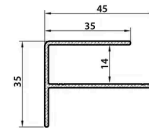

Fiberdeck®

WEO – PROFIL F ALUMINIUM 35X45 MM

- ◆ AUSGEHENDES WINKELPROFIL
- ◆ LACKIERT IN DER FARBE DER KLINGEN
- ◆ EIN ALUMINIUMBLECH VON 2 MM

F-PROFIL 35X45 MM X 3M TEAK	F-PROFIL 35X45 MM X 3M IPE	F-PROFIL 35X45 MM X 3M LIGHT GREY	F-PROFIL 35X45 MM X 3M DARK GREY
-----------------------------------	----------------------------------	---	--

◆ Logistik-Daten

REF	EAN-CODE	BESCHREIBUNG	GEWICHT (KG)	PACK 1	PACK 2
2984	3700421819485	F-Profil 35x45 mm x 3m Teak	1.35	396	2
2985	3700421819515	F-Profil 35x45 mm x 3m lpe	1.35	396	2
2986	3700421819508	F-Profil 35x45 mm x 3m Light grey	1.35	396	2
2987	3700421819492	F-Profil 35x45 mm x 3m Dark grey	1.35	396	2