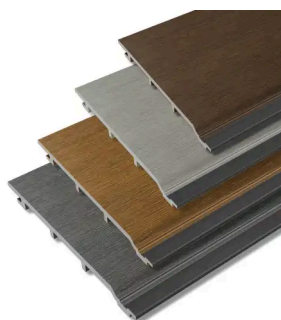

PROFIL U 25X0,7 MM ALUMINIUM
(2 STÜCK)

WEO – PROFIL F ALUMINIUM 35X45 MM

◆ Eigenschaften

Materialstärke (mm)	2
Endbearbeitung	Lackierung
Art der Installation	Zum Schrauben
	Fassadenverkleidung
Hauptmaterial	Aluminium
Lineare Masse (kg/m)	0.45
Anmeldung	MI

◆ Logistik-Daten

REF	EAN-CODE	BESCHREIBUNG	GEWICHT (KG)	PACK 1	PACK 2
2984	3700421819485	F-Profil 35x45 mm x 3m Teak	1.35	396	2
2985	3700421819515	F-Profil 35x45 mm x 3m lpe	1.35	396	2
2986	3700421819508	F-Profil 35x45 mm x 3m Light grey	1.35	396	2
2987	3700421819492	F-Profil 35x45 mm x 3m Dark grey	1.35	396	2

◆ Verwandte Produkte

WEO ESSENTIAL
FASSADENVERKLEIDUNG