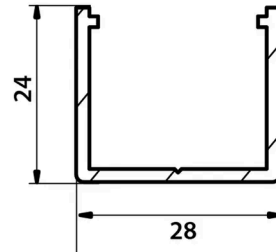

Fiberdeck®

BOSTON - MUURPROFIEL 28X24X1900MM - GRIJS RAL7016

- Hiermee kun je tegen een muur beginnen
- Fijn afgewerkt met de apart verkrijgbare kap
- Hiermee kun je een rechte hoek maken op een bestaande paal

BOSTON - MUURPROFIEL 28X24X1900MM - GRIJS RAL7016

Kenmerken

Hoofdmateriaal	Aluminium
Afwerking	Lak
Zaagbaar	ja
	Schutting

Logistieke gegevens

ART.	EAN CODE	OMSCHRIJVING	GEWICHT (KG)	BUNDEL 1	BUNDEL 2
2944	3700421813193	BOSTON - Muurprofiel 28x24x1900mm - Grijs RAL7016	0.7		10