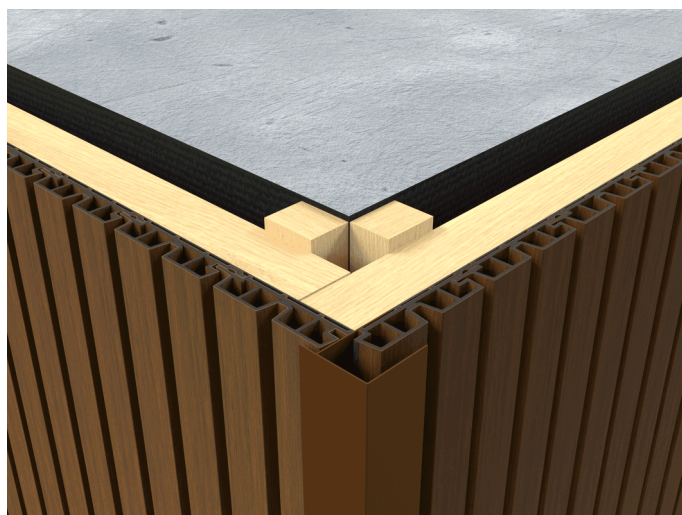

## WEO® - ALUMINIUM F-PROFIEL 65X80 MM

- Zeer sterk
- Beschikbaar in de verschillende WEO® kleuren
- Zorgt voor een nette afwerking

Cedar RAL1011

Teak RAL8024

Ipe RAL8028

Light Grey  
RAL7006

Dark Grey  
RAL7022

### Het afwerkingsprofiel voor buitenhoeken voor een stevig en keurig geheel

Dit aluminium hoekprofiel is compatibel met WEO®35 en WEO®60 en kan worden gebruikt om uitstekende hoeken van gevels te bekleden. Het is gelakt in de kleur van WEO en past bij de harmonie van de gevel en verbergt de uitstekende uitsparingen van de laatste planken. Kan ook aan de bovenkant gebruikt worden om regenwater te weren.