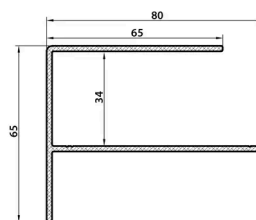

Fiberdeck®

WEO® - ALUMINIUM F-PROFIEL 65X80 MM

- Zeer sterk
- Beschikbaar in de verschillende WEO® kleuren
- Zorgt voor een nette afwerking

Het afwerkingsprofiel voor buitenhoeken voor een stevig en keurig geheel

Dit aluminium hoekprofiel is compatibel met WEO®35 en WEO®60 en kan worden gebruikt om uitstekende hoeken van gevels te bekleden. Het is gelakt in de kleur van WEO en past bij de harmonie van de gevel en verbergt de uitstekende uitsparingen van de laatste planken. Kan ook aan de bovenkant gebruikt worden om regenwater te weren.

Omgevingskenmerken

LEVENSDUUR	> 20 jaar
CO2-EMISSIONS (BKG)	8.21 (GES)
GERECYCLED MATERIAAL	BDN
RECYCLEBAAR	0 %