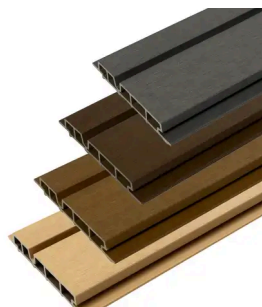

### Logistieke gegevens

ART.	EAN CODE	OMSCHRIJVING	GEWICHT (KG)	BUNDEL 1	BUNDEL 2
2800	3700421816965	Profiel F 65x80 mm x 3m Cedar	4	126	2
2797	3700421816934	Profiel F 65x80 mm x 3m Teak	4	126	2
2798	3700421816941	Profiel F 65x80 mm x 3m Ipe	4	126	2
2731	3700421819461	Profiel F 65x80 mm x 3m Light grey	4	126	2
2799	3700421816958	Profiel F 65x80 mm x 3m Dark grey	4	126	2
2982	3700421821051	Profiel F 65x80 mm x 3m Ebony Black	4	126	2

### Gerelateerde producten

WEO® 35 - HOUTCOMPOSITET  
GARDENWALL

WEO® 60 - HOUTCOMPOSITET  
GEVELBEKLEDING (D KLASSE)

WEO® 120/60 -  
HOUTCOMPOSITET  
GEVELBEKLEDING

WEO® 60 - HOUTCOMPOSITET  
GARDENWALL (E KLASSE)