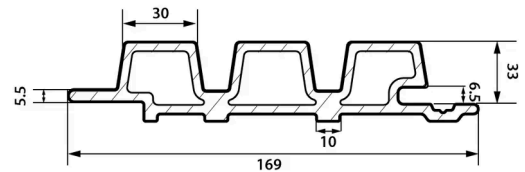

Cedar

Teak

Ipe

Dark Grey

Gegarandeerd kleur vast

De WE0®35 Gardenwall plank van houtcomposiet is ontwikkeld met de nieuwste extrusietechnologieën en combineert duurzaamheid met het warme uiterlijk van hout. Het trendy en eigentijdse triple rhombus profiel geeft het geheel ritme, terwijl de natuurlijke en warme uitstraling van hout behouden blijft. De willekeurige kleurschakeringen en het geborstelde oppervlak versterken het realistische beeld van natuurlijk en onbehandeld hout.