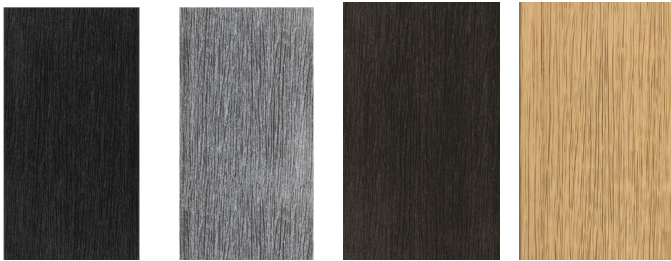

**Fiberdeck®**

## VINTAGE RANDDIELE 22,5X138MM

- Altes Holzaspect, identisch mit Terrassendielen
- Beständig gegen Flecken und Verblässen
- 360°-koextrudiertes Verbundholz

Graphite

Lunar Grey

Wenge

## Der Charme von gealtertem Holz

Die Fiberdeck® Vintage-Randdielen sind auf eine Weise dekoriert, die stark an gealtertes exotisches Holz erinnert, das im Laufe der Zeit eine Patina entwickelt hat. Die Holzfasern sind reliefartig. Die angebotenen Farben sind naturnah. Wie alle Fiberdeck®-Terrassendielen sind sie koextrudiert, um sie vor Flecken und Verfärbungen zu schützen. Die Wartung ist daher auf ein Minimum reduziert. Die Abschlussdiele muss mit Cobra®-farbigen WPC-Schrauben (vorgebohrt) befestigt werden.

### Logistik-Daten

REF	EAN-CODE	BESCHREIBUNG	GEWICHT (KG)	PACK 1	PACK 2
2410-300	8720039028432	VINTAGE Randdiele 22,5x138mm x 3,0m Graphit	10.59	49	
2411-300	8720039028449	VINTAGE Randdiele 22,5x138mm x 3,0m Lunar Grey	10.59	49	
2409-300	8720039028425	VINTAGE Randdiele 22,5x138mm x 3,0m Wenge	10.59	49	
2814	8720365375385	VINTAGE Randdiele 22,5x138mm x 3,0m Cedar	10.59	49	