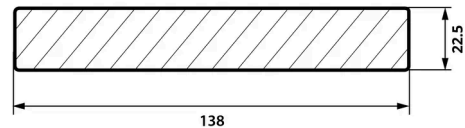

Fiberdeck®

VINTAGE RANDDIELE 22,5X138MM

- Altes Holzaspect, identisch mit Terrassendielen
- Beständig gegen Flecken und Verblässen
- 360°-koextrudiertes Verbundholz

Der Charme von gealtertem Holz

Die Fiberdeck® Vintage-Randdielen sind auf eine Weise dekoriert, die stark an gealtertes exotisches Holz erinnert, das im Laufe der Zeit eine Patina entwickelt hat. Die Holzfasern sind reliefartig. Die angebotenen Farben sind naturnah. Wie alle Fiberdeck®-Terrassendielen sind sie koextrudiert, um sie vor Flecken und Verfärbungen zu schützen. Die Wartung ist daher auf ein Minimum reduziert. Die Abschlussdiele muss mit Cobra®-farbigen WPC-Schrauben (vorgebohrt) befestigt werden.

Umwelteigenschaften

LEBENSLANG	> 20 Jahre
THG-EMISSIONEN	2.01 (GES)
RECYCELTES MATERIAL	WPC
RECYCELBARES PRODUKT	95 %
ZERTIFIZIERUNG	FSC®-zertifiziert