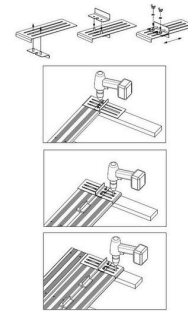

# COBRA® LINER – GABARIT RÉGLABLE ET 4 ESPACEURS

- ◆ ASSURE UN VISSAGE PRÉCIS ET CONFORME
- ◆ RÉGLABLE SELON LA LARGEUR DE LA LAME
- ◆ RÉPOND AUX EXIGENCES DU DTU 51,4
- ◆ 4 ESPACEURS INCLUS

SANS AXE

## ◆ Gabarit de perçage ajustable pour un positionnement et un alignement parfait des vis de terrasse

Gabarit de perçage pour assurer un positionnement adapté et un alignement parfait des vis lors de la pose de la lames de terrasse. Garantit un vissage à 20 mm du bord des lames, conformément au DTU 51.4. Ajustable et réglable, il est compatible avec toutes les largeurs de lames. Pratique et facile d'utilisation. Fourni avec 4 espaceurs DECK SPACER.